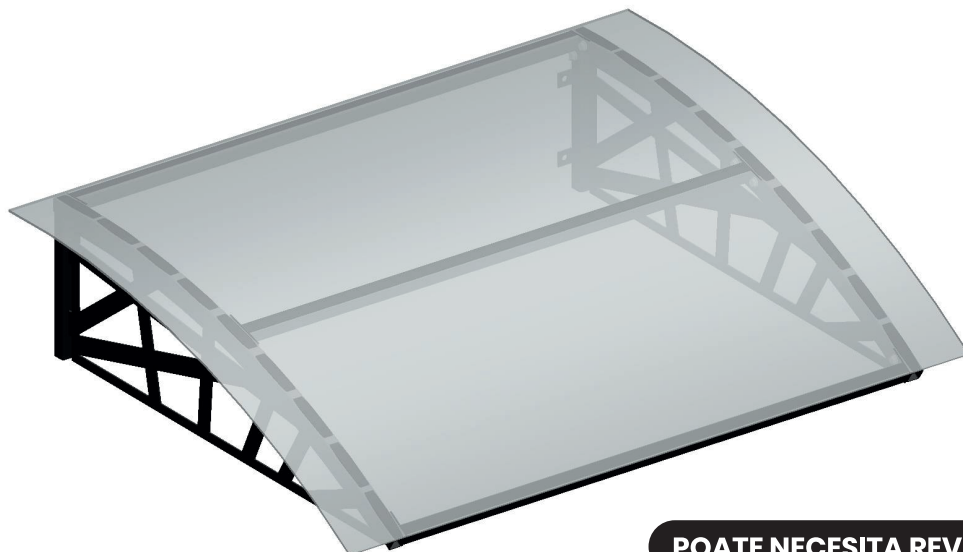

PERGOLĂ RINA

180 cm

**POATE NECESITA REVOPSIRE**

SPECIFICATII

- Dimensiuni: 180 x 100 cm (L x l)
- Culoare: (vopsită) Gri RAL 7016 / Negru lucios clasic
- Suporturi laterale confecționate din țevă pătrată 30x30x1.5 și table de 3mm grosime
- Console legături confecționate din țevă 30x30x1.5 și table de 3mm grosime

CONȚINUT PACHET

- Suport lateral dreapta – 1 buc
- Suport lateral stânga – 1 buc
- Consolă legătură față – 1 buc
- Consolă legătură centrală – 1 buc
- Consolă legătură spate – 1 buc
- Șurub metric 8x20 – 10 buc
- Șaibă M8 – 10 buc