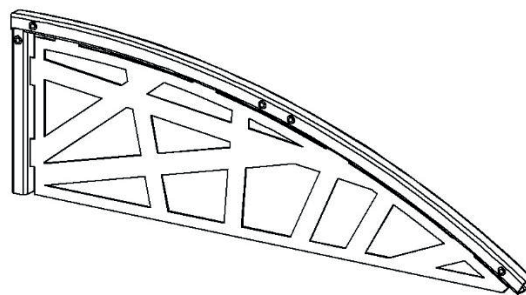

PERGOLĂ RINA

180 cm

**POATE NECESITA REVOPSIRE**

SPECIFICATII

- Dimensiuni: 180 x 100 cm (L x l)
- Culoare: (vopsită) Gri RAL 7016 / Negru lucios clasic
- Suporturi laterale confecționate din țevă pătrată 30x30x1.5 și table de 3mm grosime
- Console legături confecționate din țevă 30x30x1.5 și table de 3mm grosime

CONȚINUT PACHET

- Suport lateral dreapta – 1 buc
- Suport lateral stânga – 1 buc
- Consolă legătură față – 1 buc
- Consolă legătură centrală – 1 buc
- Consolă legătură spate – 1 buc
- Șurub metric 8x20 – 10 buc
- Șaibă M8 – 10 buc

NU SUNT INCLUSE ÎN PACHET

- Placă Policarbonat sau Plexiglas
- Cheie necesară montaj
- Conexand fixare cu M10 / M12 – 4 buc

1X

1X

1X

1X

1X

10X