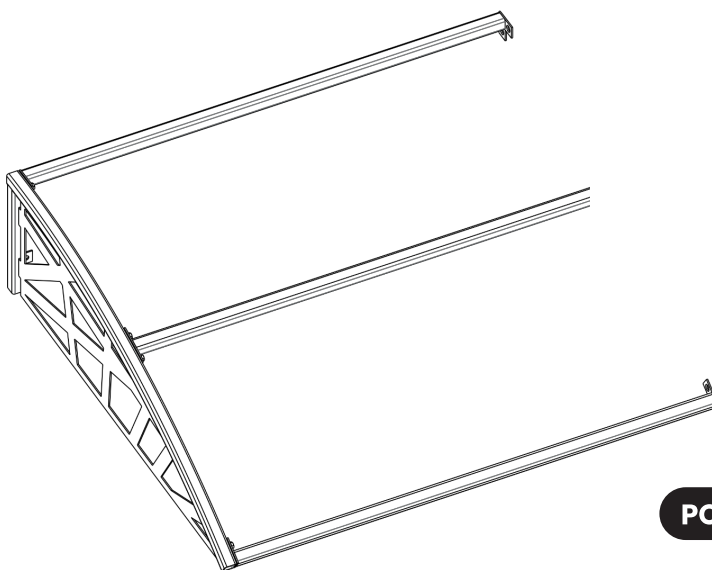

# SEGMENTE INTERMEDIARE PERGOLĂ RINA

117 cm

**POT NECESITA REVOPSIRE**

## SPECIFICATII

- Dimensiuni: 117 x 100 cm (L x l)
- Culoare: (vopsite) Gri RAL 7016 / Negru lucios clasic
- Suport central confecționat din țevă pătrată 30x30x1.5 și table de 3mm grosime
- Console legături confecționate din țevă 30x30x1.5 și table de 3mm grosime

## CONȚINUT PACHET

- Suport central – 1 buc
- Consolă legătură față – 1 buc
- Consolă legătură centrală – 1 buc
- Consolă legătură spate – 1 buc
- Șurub metric 8x20 – 10 buc
- Șaibă M8 – 10 buc