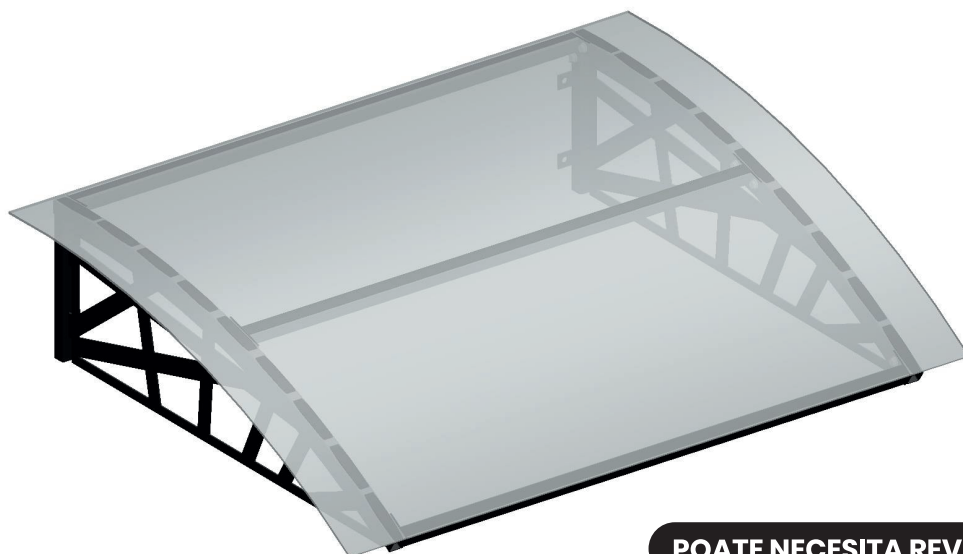

# PERGOLĂ RINA

120 cm

**POATE NECESITA REVOPSIRE**

## SPECIFICATII

- Dimensiuni: 120 x 100 cm (L x l)
- Culoare: (vopsită) Gri RAL 7016 / Negru lucios clasic
- Suporturi laterale confecționate din țevă pătrată 30x30x1.5 și table de 3mm grosime
- Console legături confecționate din țevă 30x30x1.5 și table de 3mm grosime

## CONȚINUT PACHET

- Suport lateral dreapta – 1 buc
- Suport lateral stânga – 1 buc
- Consolă legătură față – 1 buc
- Consolă legătură centrală – 1 buc
- Consolă legătură spate – 1 buc
- Șurub metric 8x20 – 10 buc
- Șaibă M8 – 10 buc