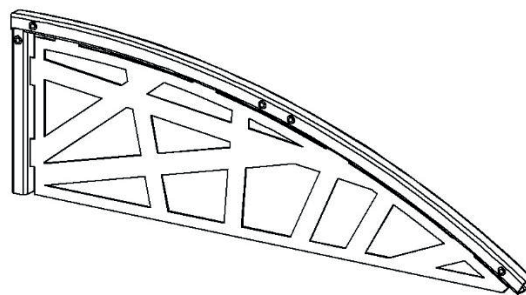

## SPECIFICATII

- Dimensiuni: 120 x 100 cm (L x l)
- Culoare: (vopsită) Gri RAL 7016 / Negru lucios clasic
- Suporturi laterale confecționate din țevă pătrată 30x30x1.5 și table de 3mm grosime
- Console legături confecționate din țevă 30x30x1.5 și table de 3mm grosime

## CONȚINUT PACHET

- Suport lateral dreapta – 1 buc
- Suport lateral stânga – 1 buc
- Consolă legătură față – 1 buc
- Consolă legătură centrală – 1 buc
- Consolă legătură spate – 1 buc
- Șurub metric 8x20 – 10 buc
- Șaibă M8 – 10 buc

## NU SUNT INCLUSE ÎN PACHET

- Placă Policarbonat sau Plexiglas
- Cheie necesară montaj
- Conexand fixare cu M10 / M12 – 4 buc

1X

1X

1X

1X

1X

10X