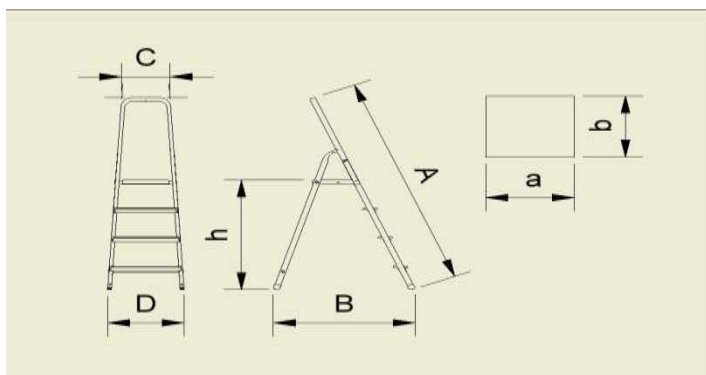

Treptele – tractiune antiderapanta care permite urcarea si coborarea in siguranta. Latime treapta 80 mm. Ultima treapta este rabatabila din otel cu dimensiunile de 264 x 262 mm.

Partea inferioara a scarii (Profil din aluminiu) este prevazut pe capete cu antiderapante din plastic.

La partea de mijloc a scarii se gasesc doua chingi confectionate din poliester pentru protectie care impiedica deschiderea involuntara a scarii.

In partea superioara este montata o tavita din plastic pentru depozitarea sculelor in timpul utilizarii, tot acest plastic face legatura intre cele doua profile de sustinere.

Portanta admisa 150 kg.

Greutate proprie – 4.7 kg.

Inaltime de lucru – 3.1 m

Dimensiunile raportate la dimensiunile desenului pentru scara 4+1 trepte sunt :

TIP	A/m	B/m	C/mm	D/mm	a/mm	b/mm	h/m	nr trepte	kg
1945	1.75	1.0	280	450	264	262	0.98	5+1	4.7