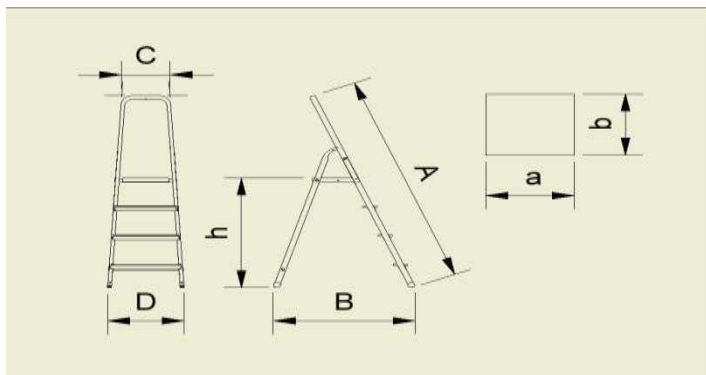

La partea de mijloc a scarii se gasesc doua chingi confectionate din poliester pentru protectie care impiedica deschiderea involuntara a scarii.

In partea superioara este montata o tavita din plastic pentru depozitarea sculelor in timpul utilizarii, tot acest plastic face legatura intre cele doua profile de sustinere.

Portanta admisa 150 kg.

Greutate proprie – 3.6 kg.

Inaltime de lucru – 2.7 m

Dimensiunile raportate la dimensiunile desenului pentru scara 2+1 trepte sunt :

TIP	A/m	B/m	C/mm	D/mm	a/mm	b/mm	h/m	nr trepte	kg
1943	1.29	0.8	280	400	264	262	0.55	3+1	3.6