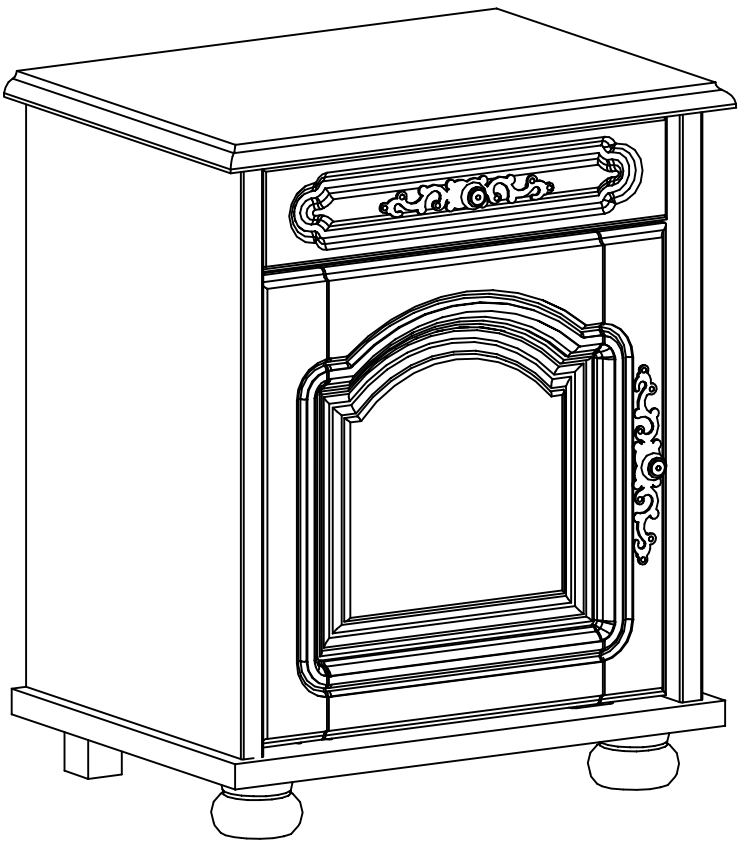

16

17

18

RCH-C-N

**MONTAGE**

- (GB) LEAFLET
- (D) AUFBAUANLEITUNG
- (E) MONTAJE
- (P) MONTAGEM
- (I) MONTAGGIO
- (NL) MONTAGE
- (RO) MONTAJ

**REGLAGE**

- (GB) ADJUSTING
- (D) ANPASSUNG
- (E) AJUSTER
- (P) REGULACAO
- (I) AGGIUSTAMENTO
- (NL) AFSTELLING
- (RO) REGLAJ