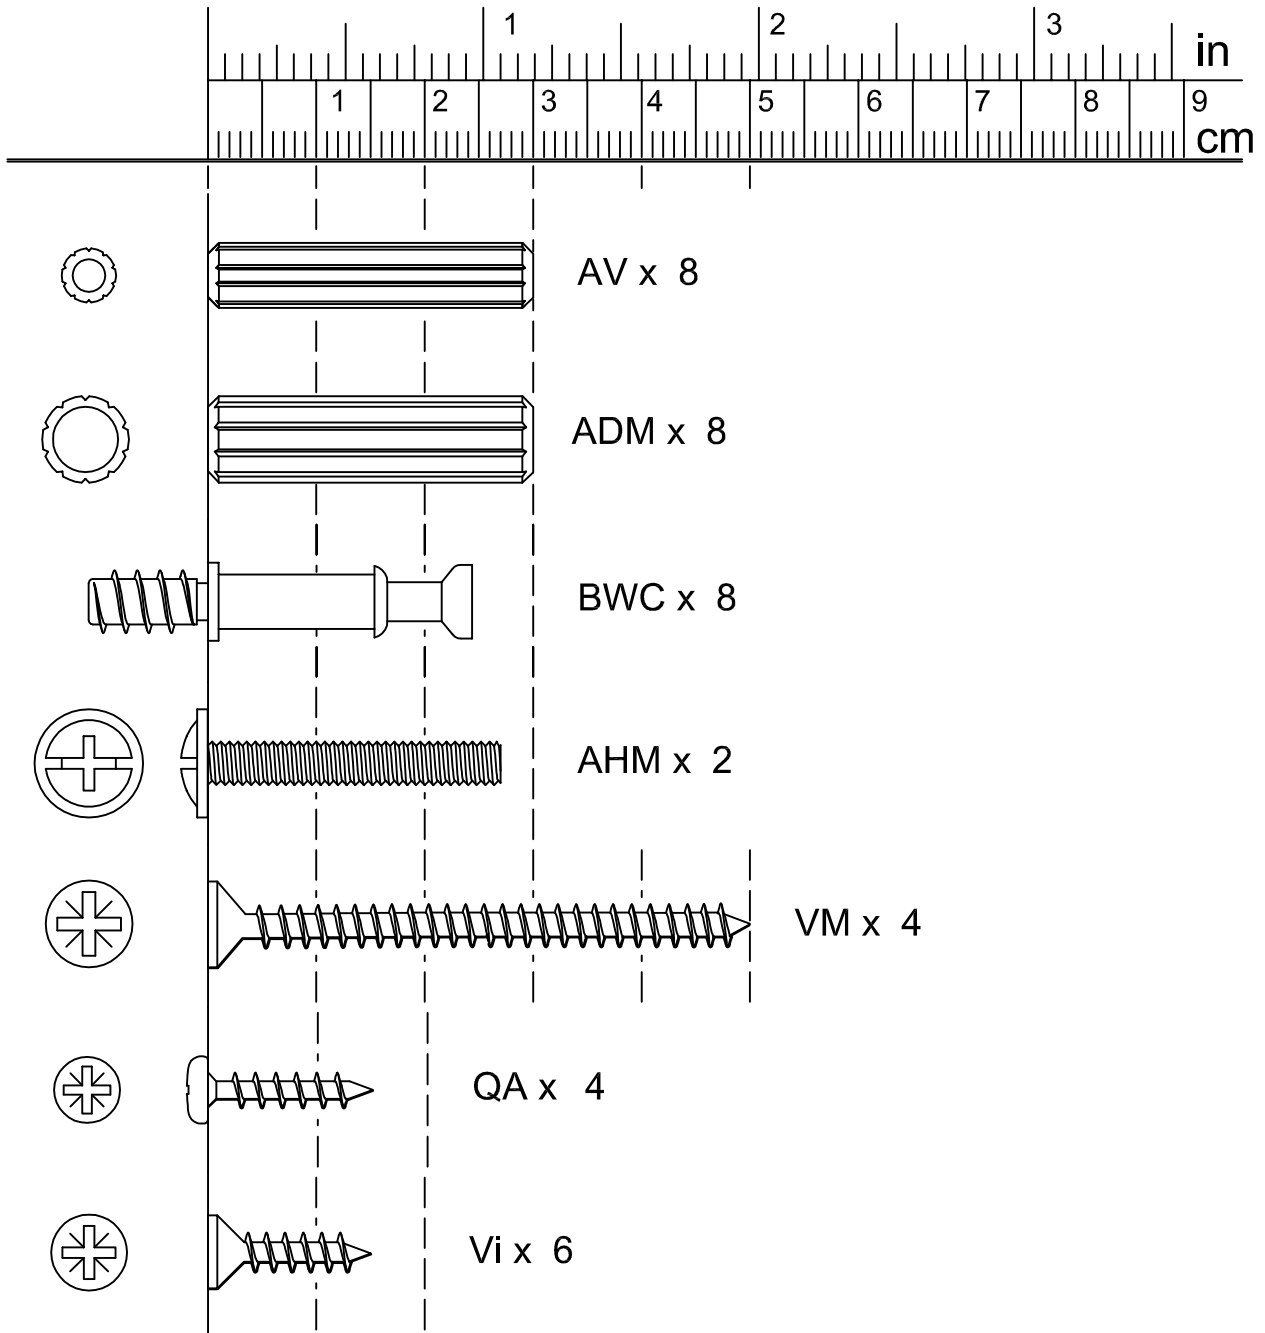

**AR شكر:**

باريزو نشكركم لاختياركم هذه القطعة من الأثاث من تصميم وتنمى أن تنال Artemob International وتصنيع مجموعة رضائكم.

3611CYEG  
3613CYEG

3611CYEG 3613CYEG		mm			inch		
⑥	x 2	53	35	29	12 1/16	1 3/8	1 1/8
⑤	x 2	105	105	55	4 3/8	4 1/8	2 3/16
②	x 2	287	84	14	11 5/16	3 5/16	9/16
④	x 1	392	296	3	15 7/16	11 5/8	1/8
③	x 1	409	84	14	16 1/8	3 5/16	9/16
①⑥	x 1	427	431	30	16 13/16	16 15/16	1 3/16
①	x 1	430	100	19	16 15/16	3 15/16	3/4
①②	x 1	432	270	13	17	10 5/8	1/8
⑨	x 1	510	375	23	20 1/16	14 3/4	7/8
①④	x 1	526	380	22	20 11/16	14 15/16	7/8
①⑦	x 1	536	362	23	21 1/8	14 1/4	7/8
①⑤	x 1	536	362	23	21 1/8	14 1/4	7/8
①①	x 1	551	449	3	21 11/16	17 11/16	1/8