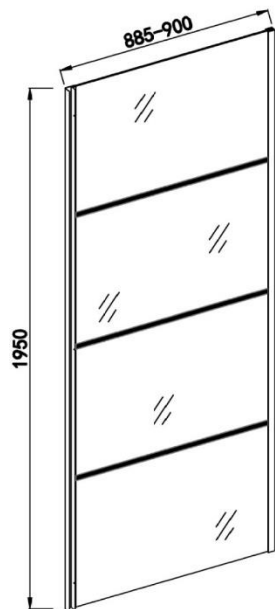

### Fisa tehnica

---

Serie Sanotechnik	ELITE BLACK
Codul de produs al producatorului	F90B3
Denumire produs	Parte fixa pentru cabina de dus
Dimensiuni	88,5-90x195cm
<b>*Nota</b>	<b>Nu se poate utiliza individual ca si paravan de dus</b>
Tip de dus	<b>Cabina de dus</b> – prin montarea impreuna cu una din usile din seria <b>ELITE BLACK: S80B; S90B; K100B; K120B.</b>
Montaj	Pe pardoseala sau pe cadita de dus
Parte Montaj	<b>Reversibil: Stanga sau Dreapta</b>
Grosime sticla	6mm
Tratament sticla	<b>EASY-CLEAN</b>
Decor de sticla	Transparenta/Clara + Serigrafie Ceramica
Caracteristici	Sticla securizata; Profil dublu de fixare la perete cu reglaj de pina la 1,5cm – finisat Negru-Mat; Sticla clara cu serigrafie ceramica
Material profile	<b>Aluminiu finisat Negru-Mat</b>
Incluse in pachet	Profile de fixare la perete;
Locatie de utilizare	Baie
Garantie	24 Luni

**F90B3**  
**90x195**