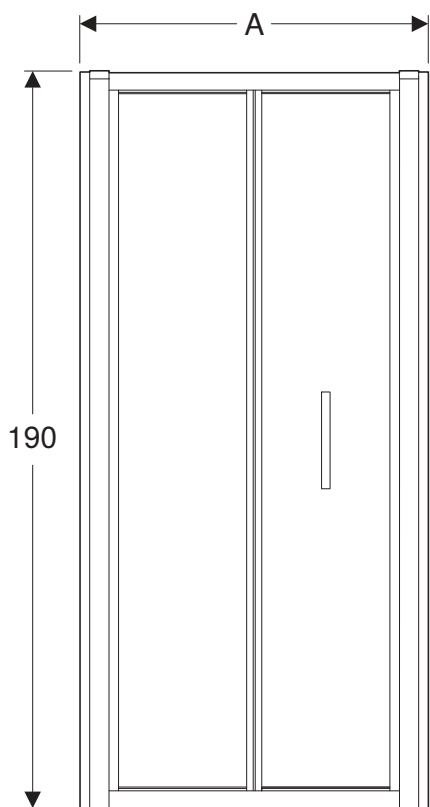

INSTALLATION MANUAL

MONTAGEANLEITUNG
INSTRUCTIONS DE MONTAGE
ISTRUZIONI PER IL MONTAGGIO

968.894.00.0(01)

	A
76	71-76
80	75-80
90	85-90

	A	1 x	2 x
76	71-76	73 ⁵ -78 ⁵	76-81
80	75-80	77 ⁵ -82 ⁵	80-85
90	85-90	87 ⁵ -92 ⁵	90-95

1

✓

i

1

2

3

3 x  3.9 x 38 mm

4

5

6

3 x  3.9 x 38 mm

7

i

8

9

8 x  3.9 x 13 mm