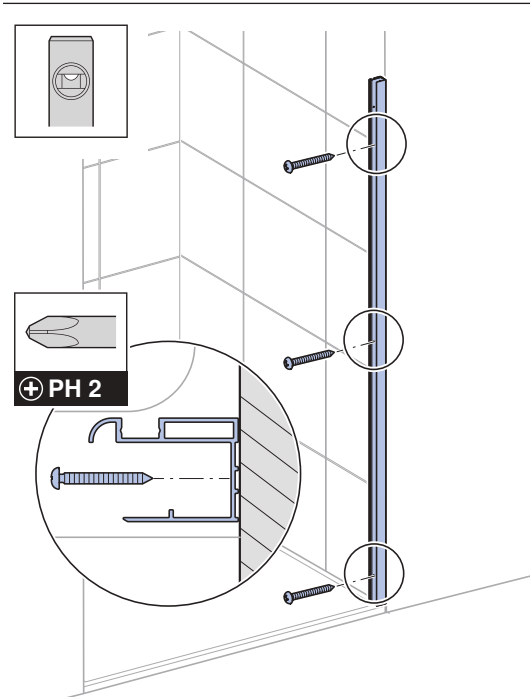

INSTALLATION MANUAL

MONTAGEANLEITUNG
INSTRUCTIONS DE MONTAGE
ISTRUZIONI PER IL MONTAGGIO

968.894.00.0(01)

	A
76	71-76
80	75-80
90	85-90

	A	1 x	2 x
76	71-76	73 ⁵ -78 ⁵	76-81
80	75-80	77 ⁵ -82 ⁵	80-85
90	85-90	87 ⁵ -92 ⁵	90-95

1

✓

i

1

2

3

3 x  3.9 x 38 mm

4

5

6

3 x  3.9 x 38 mm

7

i

8

9

8 x  3.9 x 13 mm