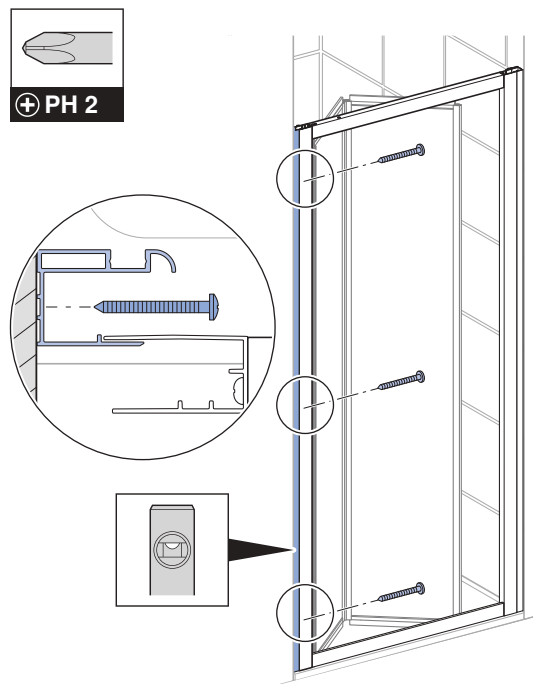

INSTALLATION MANUAL

MONTAGEANLEITUNG
INSTRUCTIONS DE MONTAGE
ISTRUZIONI PER IL MONTAGGIO

968.894.00.0(01)

	A
76	71-76
80	75-80
90	85-90

	A	1 x	2 x
76	71-76	73 ⁵ -78 ⁵	76-81
80	75-80	77 ⁵ -82 ⁵	80-85
90	85-90	87 ⁵ -92 ⁵	90-95

1

✓

i

1

2

3

3 x  3.9 x 38 mm

4

5

6

3 x  3.9 x 38 mm

7

i

8

9

8 x  3.9 x 13 mm