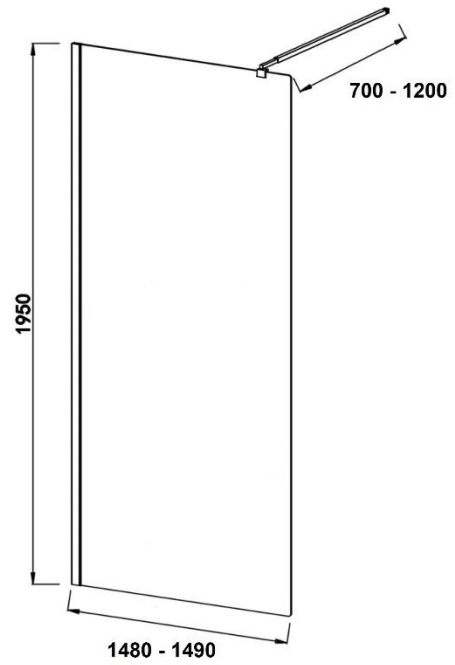

Fisa tehnica

Serie Sanotechnik	SANOFLEX FREEDOM II CROM
Codul de produs al producatorului	MP500
Denumire produs	Paravan de dus
Dimensiuni	148-149x195cm
Tip de dus	WALK-IN – Montaj individual
Montaj	Pe pardoseala sau pe cadita de dus
Parte montaj	Reversibil: Stanga sau Dreapta
Grosime sticla	8mm
Tratament sticla	EASY-CLEAN
Decor de sticla	Transparenta/Clara
Descriere produs	Sticla securizata; Profil dublu de fixare la perete cu reglaj de pina la 1cm; Brat stabilizator din otel Cromat, reglabil: 70-120cm; Clema din otel Cromat pentru fixarea pe pardoseala sau cadita de dus; Cheder siliconic de etansare pe pardoseala sau cadita de dus
Material profile	Aluminiu finisat Lucios
Incluse in pachet	Profil de fixare la perete; Brat stabilizator; Clema de fixare pe pardoseala sau cadita de dus; Cheder siliconic de etansare
Locatie de utilizare	Baie
Garantie	60 Luni

MP500
148-149x195