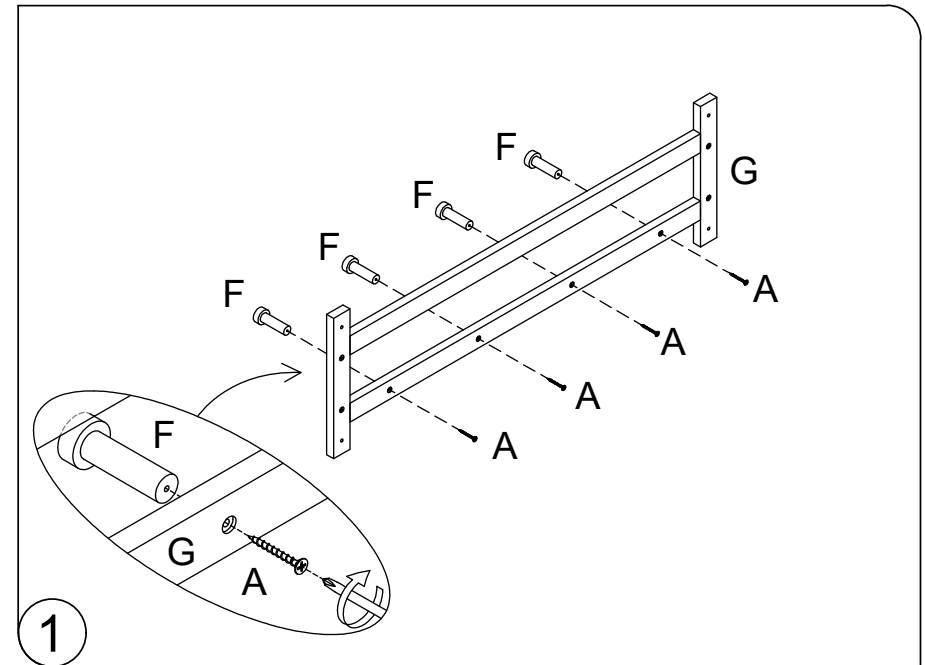

## BAMBOO ETAJERA+PORTPROSOP ML210808

3048333  
ML210808

No.	Part	Pcs
A		10
B		8
C		2
D		4
E		4
F		4

No.	Part	Pcs
G		1
H		1
J		1
K		1
L		1
M		1

# Instrucțiuni de montaj BAMBOO ETAJERA+PORTPROSOP ML210808

3048333  
ML210808