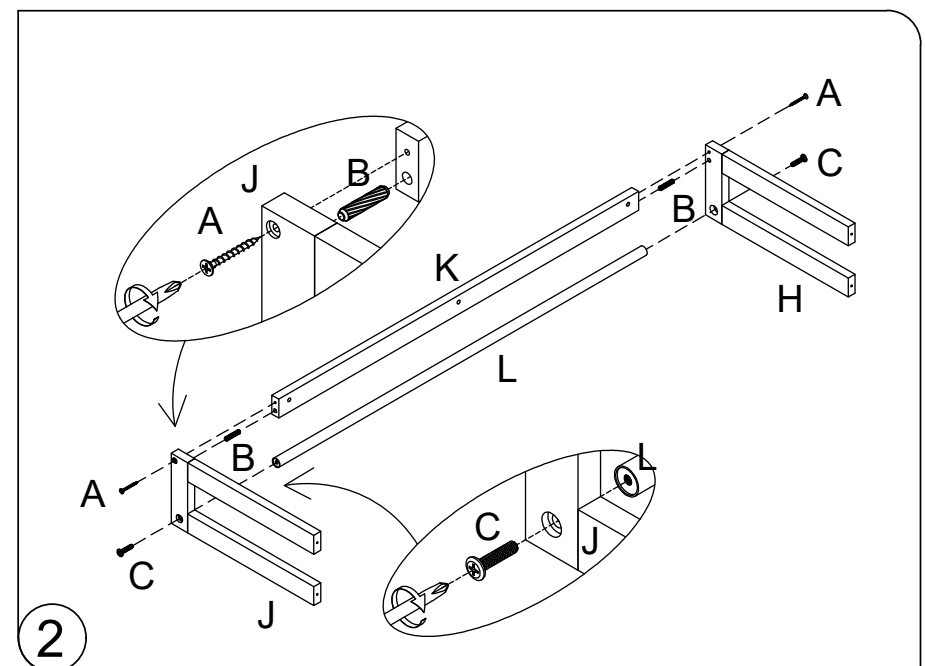

# Instructiuni de montaj

## BAMBOO ETAJERA+PORTPROSOP ML210808

3048333  
ML210808

No.	Part	Pcs
A		10
B		8
C		2
D		4
E		4
F		4

No.	Part	Pcs
G		1
H		1
J		1
K		1
L		1
M		1

# Instrucțiuni de montaj BAMBOO ETAJERA+PORTPROSOP ML210808

3048333  
ML210808