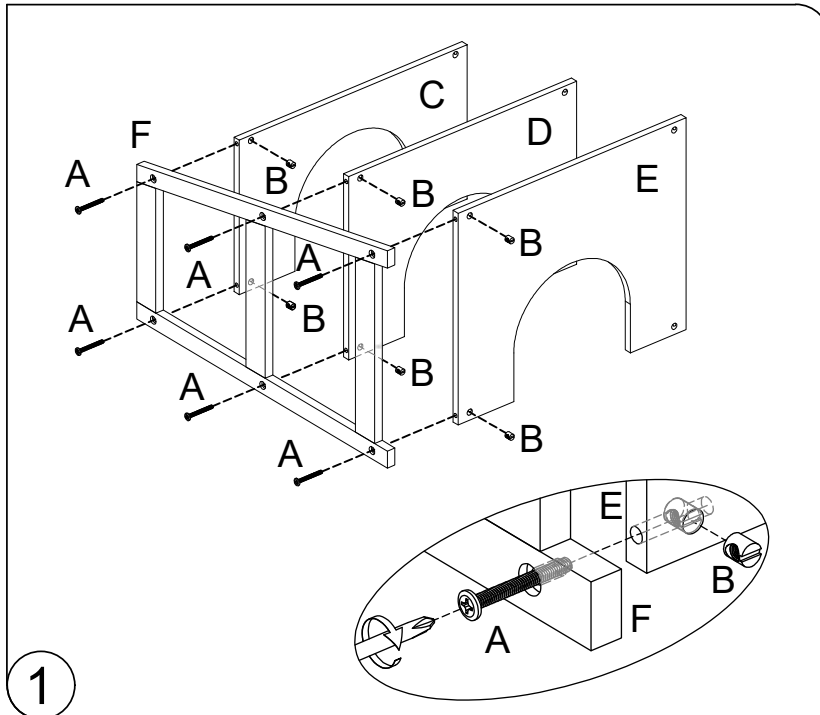

Instrucțiuni de montaj

BAMBOO ETAJERA 3R PT PIEDESTAL ML210936

3048332
ML210936

No.	Part	Pcs
A		12
B		12
C		1
D		1
E		1
F		1
G		1

Întreținere și curățare
Șterge cu o cârpă umezită în detergent diluat.
Șterge cu o cârpă curată.