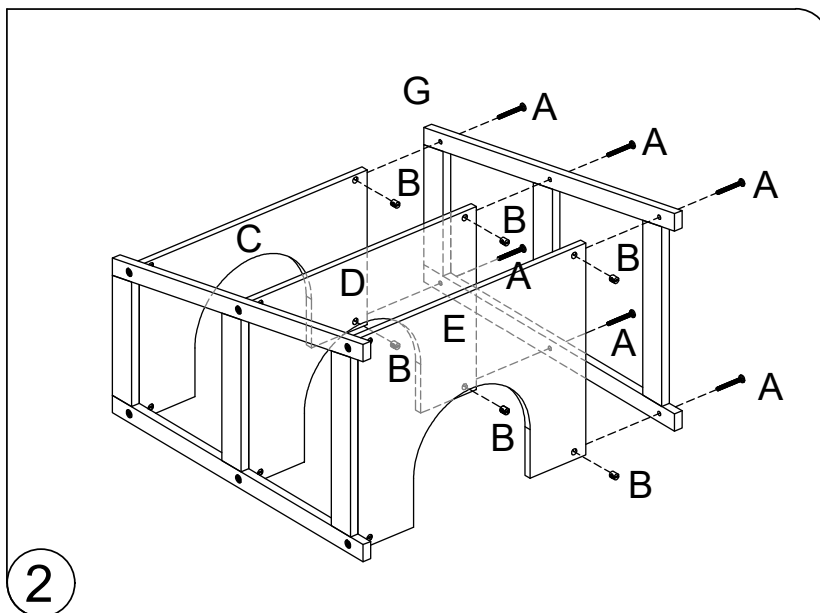

Instrucțiuni de montaj

BAMBOO ETAJERA 3R PT PIEDESTAL ML210936

3048332
ML210936

No.	Part	Pcs
A		12
B		12
C		1
D		1
E		1
F		1
G		1

Întreținere și curățare
Șterge cu o cârpă umezită în detergent diluat.
Șterge cu o cârpă curată.