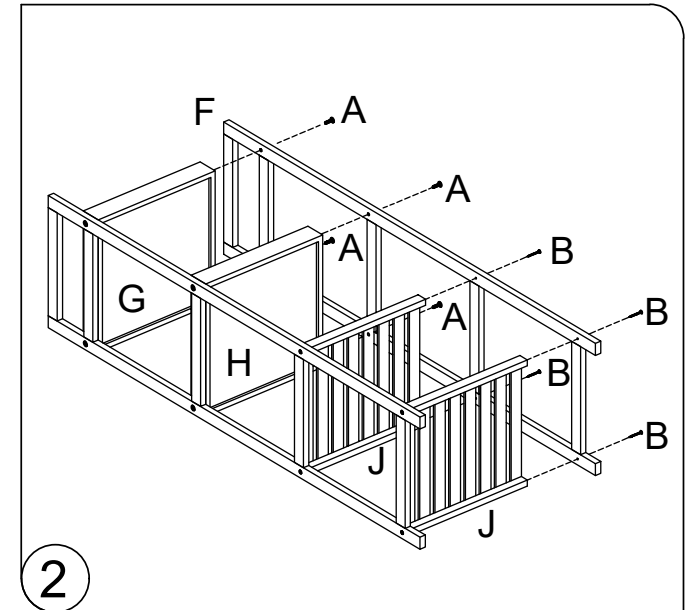

Instrucțiuni de montaj BAMBOO ETAJERA 4R ML210942

3048329
ML210942

No.	Part	Pcs
A		8
B		9
C		1
D		1
E		1
F		2
G		1
H		1
J		2

Întreținere și curățare
Șterge cu o cârpă umezită în detergent diluat.
Șterge cu o cârpă curată.