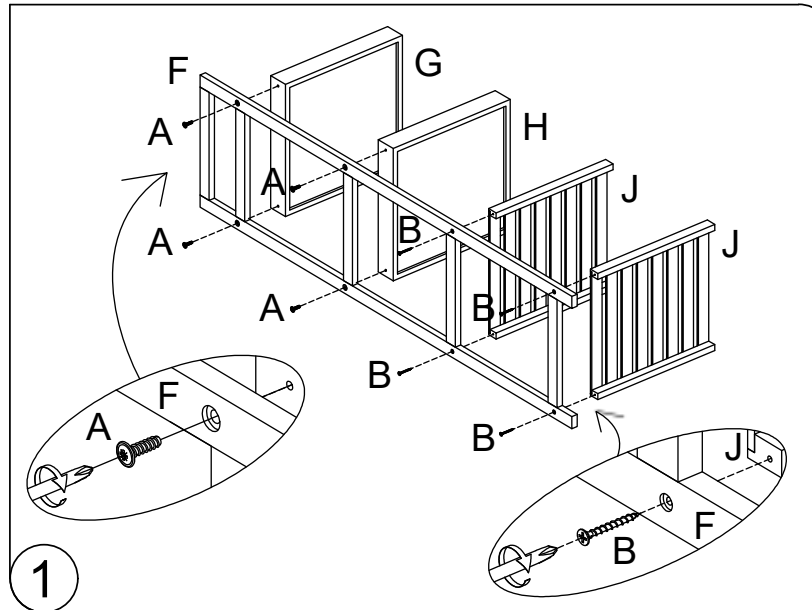

Instrucțiuni de montaj BAMBOO ETAJERA 4R ML210942

3048329
ML210942

No.	Part	Pcs
A		8
B		9
C		1
D		1
E		1
F		2
G		1
H		1
J		2

Întreținere și curățare
Șterge cu o cârpă umezită în detergent diluat.
Șterge cu o cârpă curată.