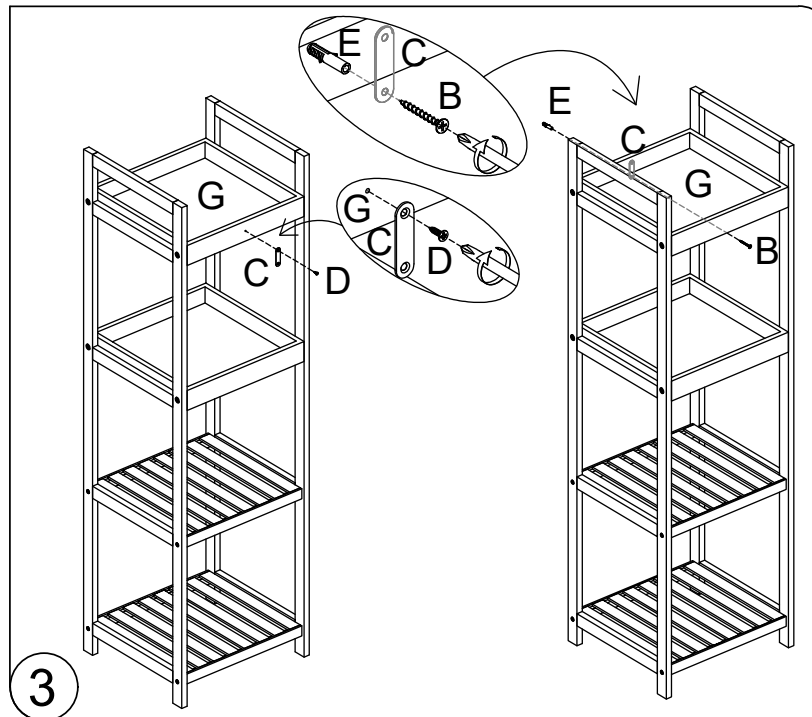

Instrucțiuni de montaj BAMBOO ETAJERA 4R ML210942

3048329
ML210942

No.	Part	Pcs
A		8
B		9
C		1
D		1
E		1
F		2
G		1
H		1
J		2

Întreținere și curățare
Șterge cu o cârpă umezită în detergent diluat.
Șterge cu o cârpă curată.