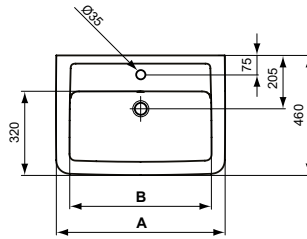

Ideal Standard

Eurovit

	A	B
V 3028 ..	650	545
V 3027 ..	600	495

Numărul de articol: V302701

Plus Lavoar 60 cm

Eurovit Pluslavoar cu orificiu pentru baterie și preaplin.
Pentru combinare cu picior R2066 sau semi-picior V9211. Vedeti Catalogul/ Lista de pret IS pentru variantele disponibile pentru echipamentul necesar și recomandat.

Culoare: 01 - Alb european

Caracteristici: .Cu preaplin

Mai multe detalii despre produs:

Tip:	Montaj pe perete / picior
Montaj:	Montaj pe perete
Acordări:	DIN EN 14688 CL 25, DIN EN 31
Orificiu pentru baterie:	1
Greutate netă (kg):	17,64
Materiale:	Argilă fină
Înălțime (mm):	190
Lățime (mm):	600
Adâncime (mm):	460
Formă:	Pătrat/ Dreptunghiular
Număr certificat:	EN 14688