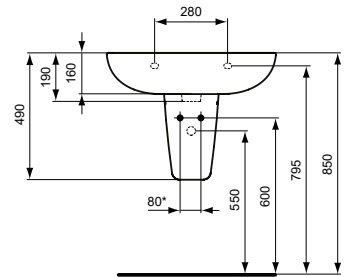

Ideal Standard

Eurovit

	A	B
V 3028 ..	650	545
V 3027 ..	600	495

Numărul de articol: V302701

Plus Lavoar 60 cm

Eurovit Pluslavoar cu orificiu pentru baterie și preaplin.
Pentru combinare cu picior R2066 sau semi-picior V9211. Vedeti Catalogul/ Lista de pret IS pentru variantele disponibile pentru echipamentul necesar și recomandat.

Culoare: 01 - Alb european

Caracteristici: .Cu preaplin

Mai multe detalii despre produs:

Tip:	Montaj pe perete / picior
Montaj:	Montaj pe perete
Acordări:	DIN EN 14688 CL 25, DIN EN 31
Orificiu pentru baterie:	1
Greutate netă (kg):	17,64
Materiale:	Argilă fină
Înălțime (mm):	190
Lățime (mm):	600
Adâncime (mm):	460
Formă:	Pătrat/ Dreptunghiular
Număr certificat:	EN 14688