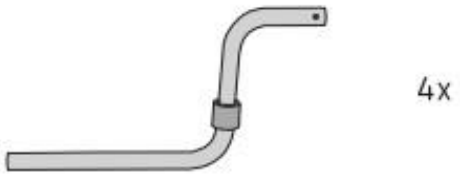

CONTINUTUL PACHETULUI: