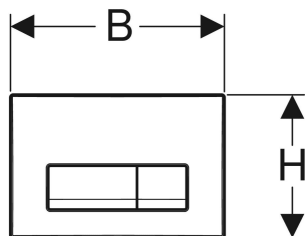

Clapetă de acționare Geberit Delta50 pentru spălare cu 2 volume de apă, dreptunghiulară

Imagine exemplificativă

DOMENII DE UTILIZARE

- Pentru acționarea spălării la rezervoarele încastrate Delta

CARACTERISTICI

- Acționare din față

DATE TEHNICE

Forță de acționare (N) max. 20 N

- 2 tije de acționare
- Material de fixare

LISTA ELEMENTELOR LIVRATE

- Ramă de montare

Cod art.	Culoare/suprafață	Material	B cm	H cm	T cm
115.119.11.1	Alb	Plastic	24.6	16.4	2.3
115.119.14.1	Negru mat	Plastic	24.6	16.4	2.3
115.119.21.1	Cromat lucios	Plastic	24.6	16.4	2.3
115.119.46.1	Cromat mat	Plastic	24.6	16.4	2.3
115.119.DW.1	Negru	Plastic	24.6	16.4	2.3