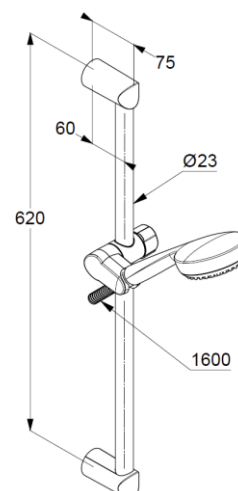

Fisa tehnica

KLUDI LOGO

Set duș 3S

600 mm

DN 15

Ref.:

6836305-00

Suprafata:

05 crom

Descriere produs:

KLUDI GmbH & Co. KG

KLUDI LOGO

Ref.: 6836305-00

L = 600 mm

Bară duș Ø 23 mm

KLUDI LOGO 3S pară duș DN 15

G 1/2 x G 1/2 x 1600 mm

înfoliat în plastic

cu efect metalic

cu piulițe conice

Product picture

Dimensional drawing

Flow rate diagramm