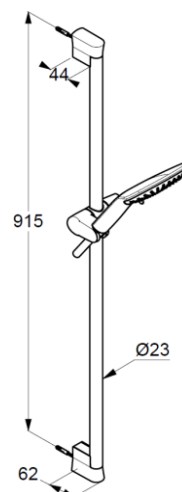

Ref: 6774087-00

para dus 3 S

3 tipuri de jeturi

booster, normal, volum

Racord G 1/2"

cu funcția de golire

Furtun dus

înfoliat în plastic

cu efect de metal piulițe conice

anti rasucire

G 1/2 x G 1/2 x 1600 mm

Suport culisant reglabil orizontal si vertical

### Product picture

### Dimensional drawing