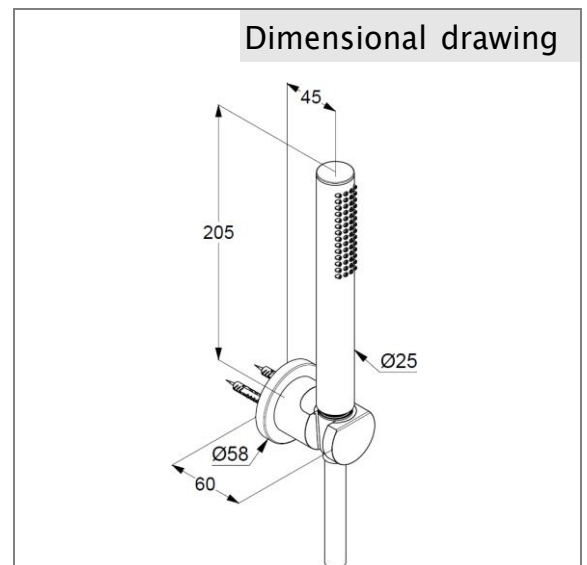

Technical Data

KLUDI NOVA FONTE

Set duș 1S
DN 15
Style: Puristic
Ref.: 2085039-15

Suprafata: negru mat

Descriere produs

KLUDI GmbH & Co. KG
NOVA FONTE
Set duș 1S
Ref.: 2085039-15
pară duș DN 15
cu un singur jet
curățare rapidă calcar
furtun de dus înfoliat în plastic
cu piulițe conice
anti rasucire
pentru furtunuri de duș cu piulițe conice
bară metalică de perete

Product picture

Dimensional drawing

Flow rate diagram