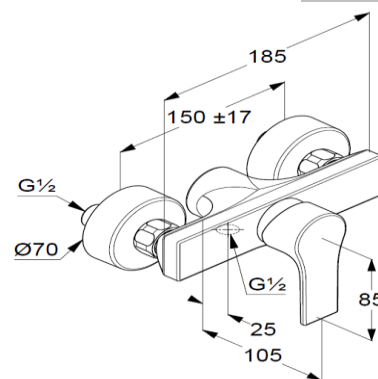

#### Descriere produs

KLUDI GmbH & Co KG  
 KLUDI ZENTA SL  
 Baterie monocomandă duș  
 DN 15/PN 10  
 Art. Nr. 488700565  
 Baterie duș  
 Cu montaj pe perete  
 Mâner plin, metal  
 Protecție împotriva fluctuațiilor de presiune a apei  
 Dimensiune înfiletare 1/2 inch  
 Cartuș ceramic cu limitator de apă fierbinte  
 Debit 28 l/min, la 3 bari  
 Racorduri S G 1/2 x 3/4

Suprafata:  
 crom

Imagine produs

Schiță tehnică

Diagramă debit