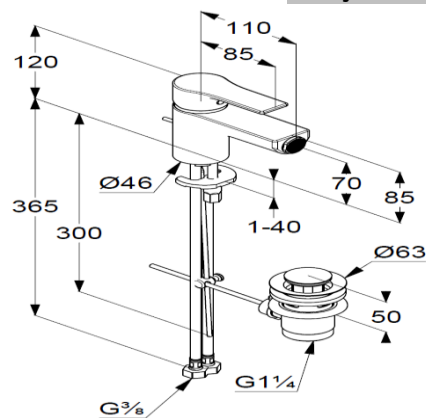

Produs: KLUDI ZENTA SL Baterie monocomandă bideu DN 15

Ref.: 485300565

Descriere produs

KLUDI GmbH & Co KG
 KLUDI ZENTA SL
 Baterie monocomandă bideu
 Art. Nr. 482470565
 DN 10/PN 10
 Baterie monocomandă bideu
 Montaj cu o trecere
 Mâner plin, metal
 Perlator, S-Pointer M24
 Cartuș ceramic cu limitator de apă fierbinte
 Debit 6 l/min, la 3 bari
 Pipă fixă
 Racorduri flexibile G 3/8 cu DVGW
 Sistem de montare rapidă
 Garnitură scurgere G 1 1/4 din metal

Suprafata:
crom

Imagine produs

Schiță tehnică

Diagramă debit