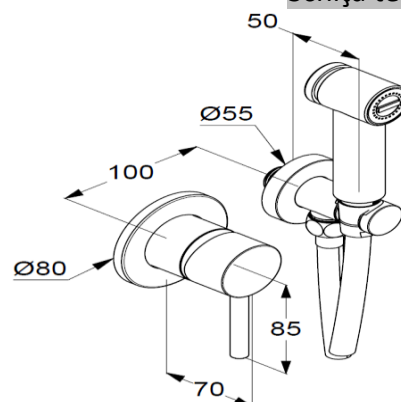

Schiță tehnică