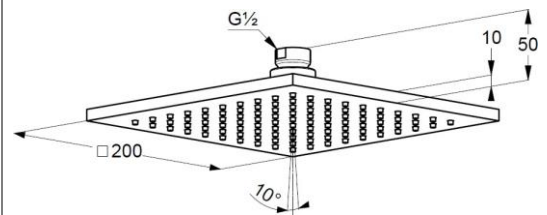

## Technical Data

KLUDI A-QA  
Cap de duș DN 15  
200 mm  
DN 15

Ref.:  
6442005-00

Suprafața:  
05 crom

### Descriere produs:

Fabricat de KLUDI GmbH & Co. KG KLUDI  
A-QA  
200 mm  
Ref.: 6442005-00  
cap de duș 1S  
jet Volume

curățare rapidă a calcarului  
debit 11 l/min, la 3 bari  
Racord G 1/2"  
cu articulație cu bilă  
200 mm x 200 mm  
fără braț duș

### Dimensional drawing