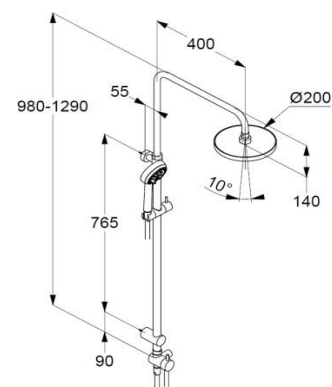

Produs: **KLUDI LOGO Dual Shower System DN 15**

Ref.: **6809305-00**

Descriere produs

KLUDI GmbH & Co KG
 cu montaj pe perete
 cu țeavă ajustabilă orizontal și vertical
 suport culisant reglabil orizontal și vertical
 comutator cu 2 căi, cu cartuș ceramic
 alimentare cu apă prin
 furtun racord G 1/2 x G 1/2 x 800 mm
 KLUDI SUPARAFLEX SILVER furtun duș 6107205-00
 G 1/2 x G 1/2 x 1600 mm
 cu KLUDI A-QA cap de duș Ø 200 mm
 debit 13 l/min, la 3 bari
 cu KLUDI LOGO 1S pară duș DN 15 6810005-00
 debit 16 l/min, la 3 bari
 cu set fixare
 fără baterie de duș

Imagine produs

Product picture

Schiță tehnică

Dimensional drawing

Diagramă debit

Flow rate diagram