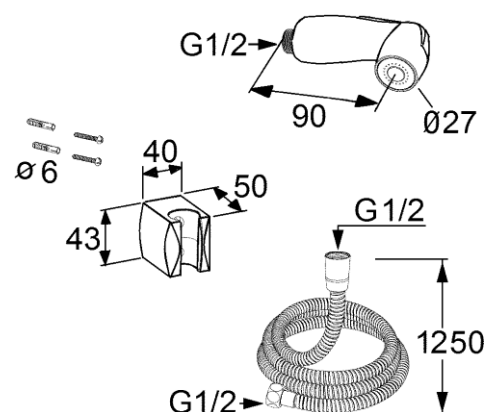

Produs: Duș igienic DN 15 cu jet duș

Ref: 7304205-00

Descriere produs:

jet compact

Furtun duș

G 1/2 x G 1/2 x 1250 mm

cu piulițe conice

suport perete

cu șuruburi și dibluri

conform DIN EN 1112 / DIN EN 1113

fără închidere

Suprafata: O5 crom

Product picture

Dimensional drawing

Flow rate diagram