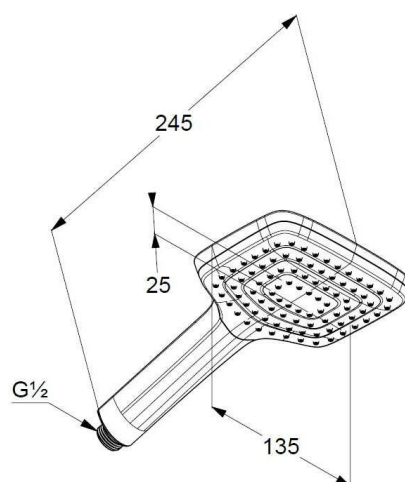

Fisa tehnica

KLUDI FRESHLINE
pară duș CL 1 S
DN 15

Ref.:
6450005-00

Suprafata:
05 crom

Descriere produs:

Fabricat de KLUDI GmbH & Co. KG

KLUDI FRESHLINE

Para dus CL 1 S DN 15

Ref.: 6450005-00

para dus 1 S 1

cu un singur jet:

volum

curățare rapidă a calcarului

debit 22 l/min la 3 bari

Racord G 1/2"

Product picture

Dimensional drawing

Flow rate diagram