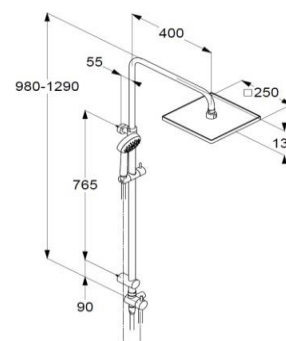

### Descriere produs

cu montaj pe perete  
 cu țeavă ajustabilă orizontal și vertical  
 suport culisant reglabil orizontal și vertical  
 comutator cu 2 căi, cu cartuș ceramic  
 alimentare cu apă prin  
 furtun racord G 1/2 x G 1/2 x 800 mm  
 KLUDI SUPARAFLEX SILVER furtun duș 6107205-00  
 G 1/2 x G 1/2 x 1600 mm  
 Cap duș DN 15  
 250 x 250 mm  
 debit 13 l/min, la 3 bari  
 cu KLUDI LOGO 1S pară duș DN 15 6810005-00  
 debit 16 l/min, la 3 bari  
 cu set fixare  
 fără baterie de duș

### Imagine produs

Product picture

### Dimensional drawing