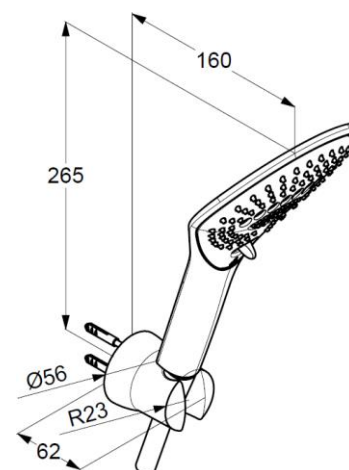

Ref.: 6775091-00

para dus 3 S 3
booster, normal, volum
curățare rapidă a
calcarului

Racord G 1/2"

debit 14 l/min (Booster) / 11 l/min (Smooth) /
16 l/min (Volumen), la 3 bari

KLUDI SUPARAFLEX furtun duș

G 1/2 x G 1/2 x 1250 mm

înfoliat în plastic

cu piulițe conice, cu set fixare

G 1/2 x G 1/2 x 1250 mm

cu funcția de golire, racord G 1/2

suport fix pentru duș de perete

cu șuruburi și dibluri

Product picture

Dimensional drawing

Flow rate diagram