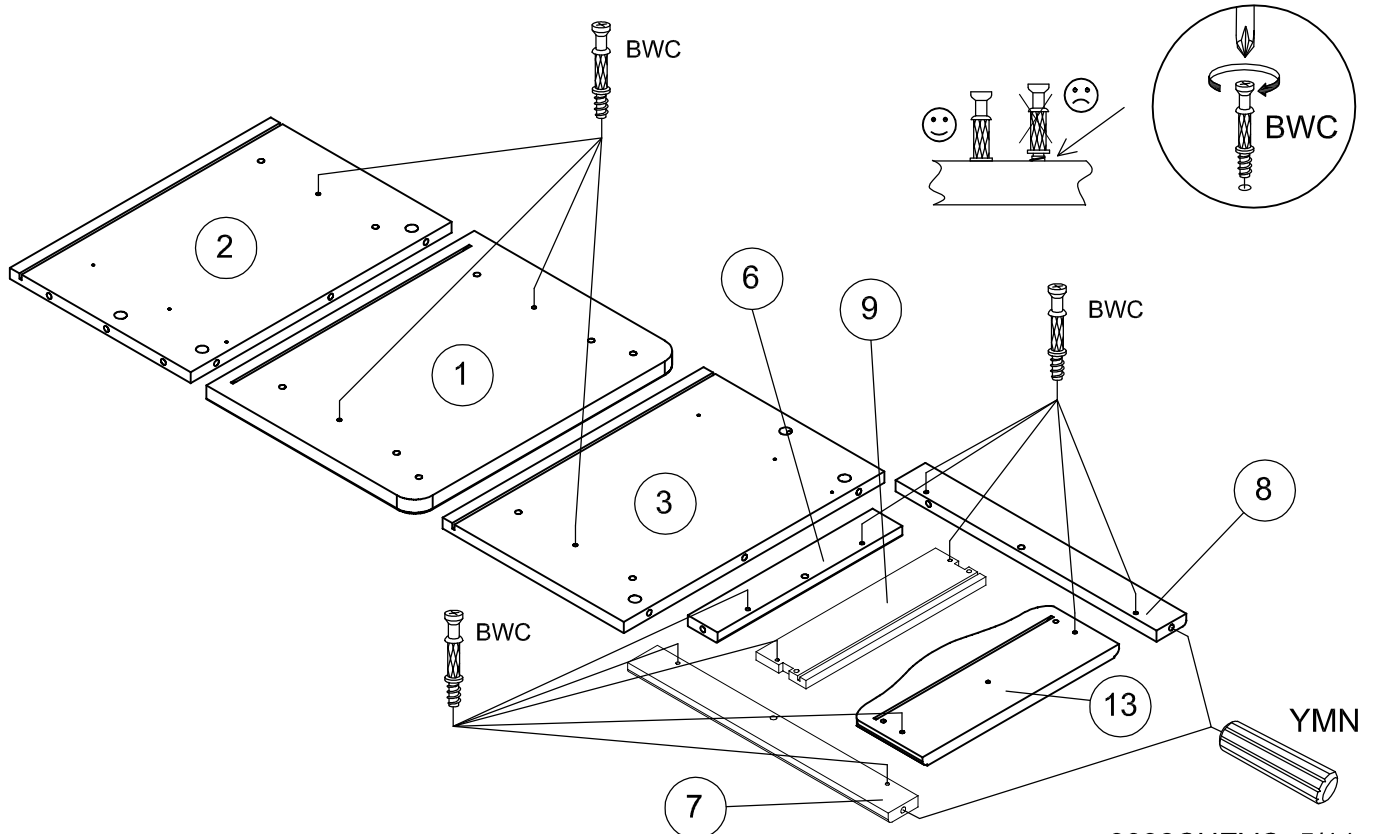

2

BWC x 14

YMN x 2