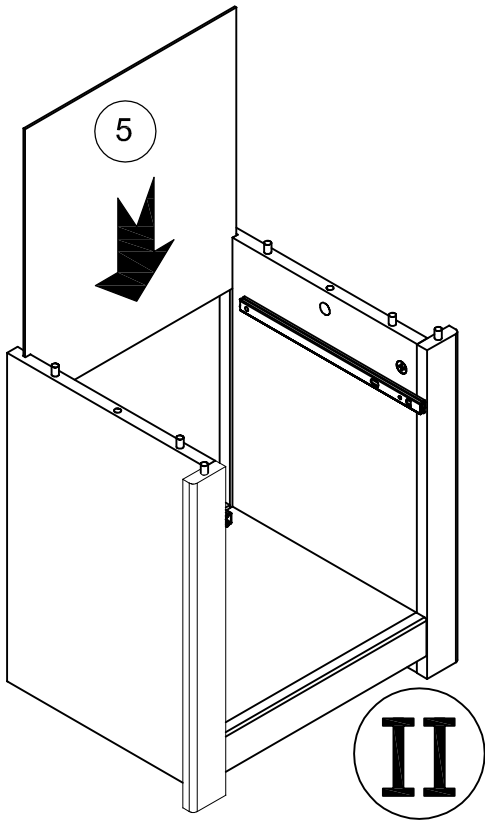

7

N1049_02

I

8

Ai x2

Ai

BZG