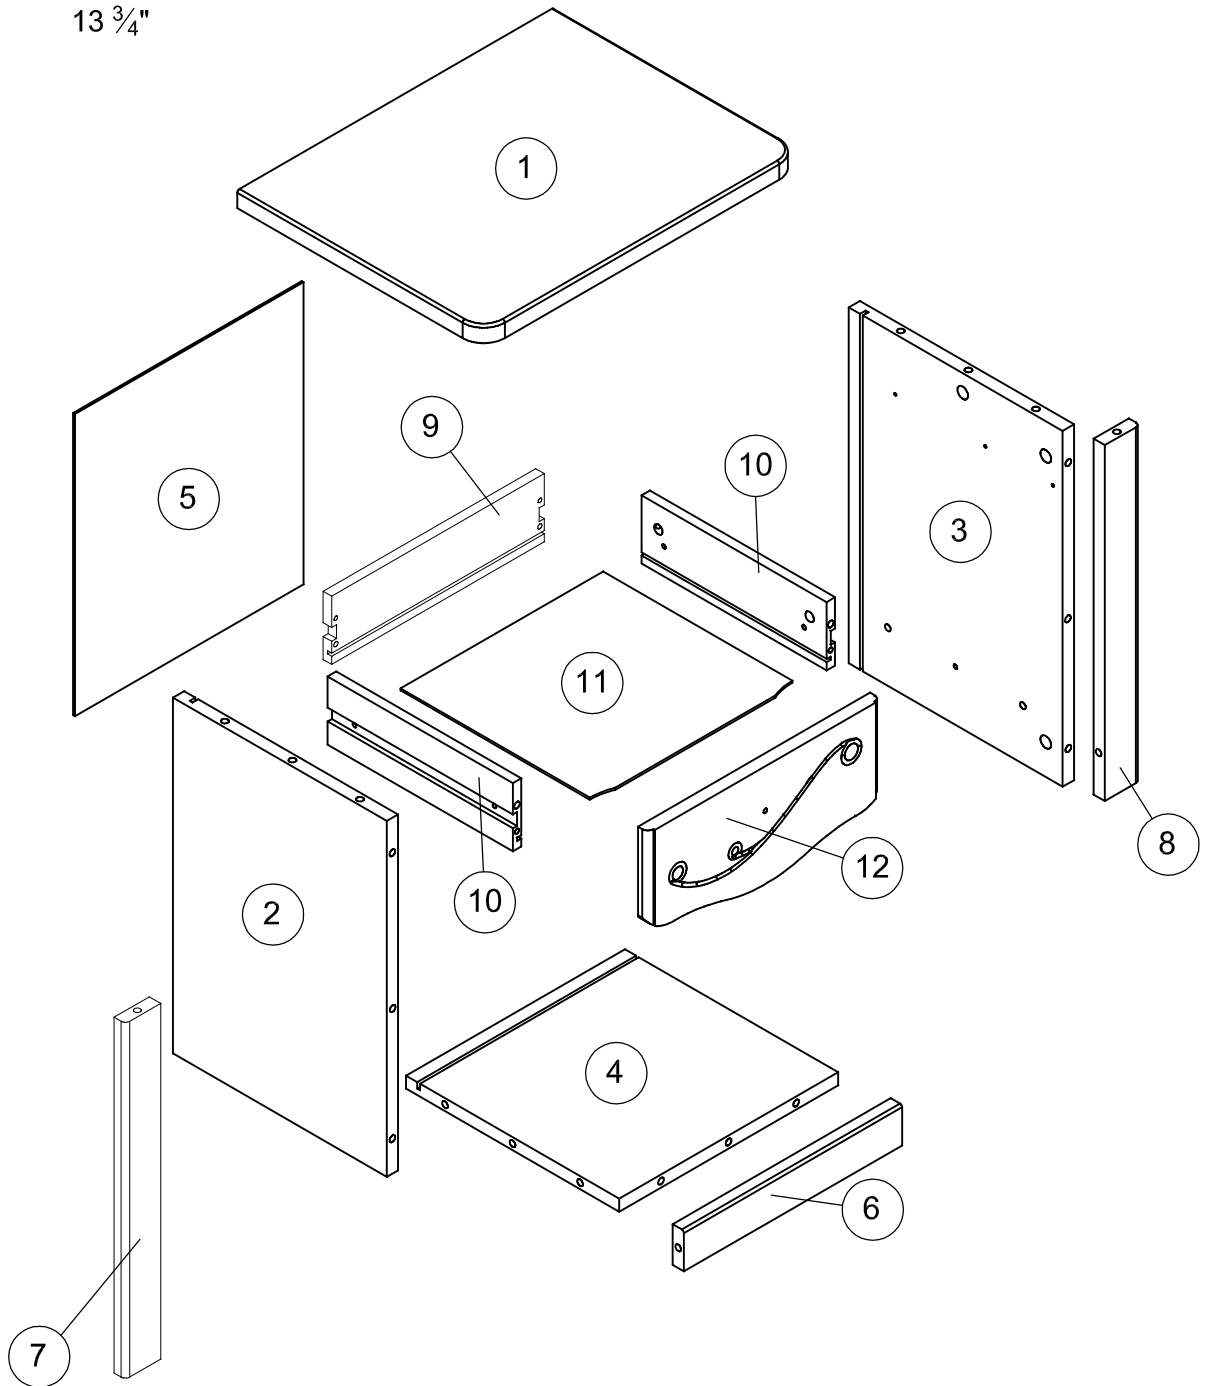

3032CHEVC

Code: 3032CHEVC
Décor/Finitions: LAQUÉ BLANC
Gamme: SWEET BUT

46 cm
18 1/8"
45 cm
17 11/16"
35 cm
13 3/4"

3032CHEVC

3032CHEVC			mm			inch		
①	x	1	450	350	22	17 ^{11/16"}	13 ^{3/4"}	0 ^{7/8"}
②	x	1	438	304	16	17 ^{1/4"}	11 ^{15/16"}	0 ^{5/8"}
③	x	1	438	304	16	17 ^{1/4"}	11 ^{15/16"}	0 ^{5/8"}
④	x	1	311	303	16	12 ^{1/4"}	11 ^{15/16"}	0 ^{5/8"}
⑤	x	1	372	325	2.5	14 ^{5/8"}	12 ^{13/16"}	0 ^{1/8"}
⑥	x	1	310	50	16	12 ^{3/16"}	1 ^{15/16"}	0 ^{5/8"}
⑦	x	1	438	50	16	17 ^{1/4"}	1 ^{15/16"}	0 ^{5/8"}
⑧	x	1	438	50	16	17 ^{1/4"}	1 ^{15/16"}	0 ^{5/8"}
⑨	x	1	302	84	12	11 ^{7/8"}	3 ^{5/16"}	0 ^{1/2"}
⑩	x	2	263	84	12	10 ^{3/8"}	3 ^{5/16"}	0 ^{1/2"}
⑪	x	1	288	275	2.5	11 ^{5/16"}	10 ^{13/16"}	0 ^{1/8"}
⑫	x	1	330	145	16	13 ["]	5 ^{11/16"}	0 ^{5/8"}