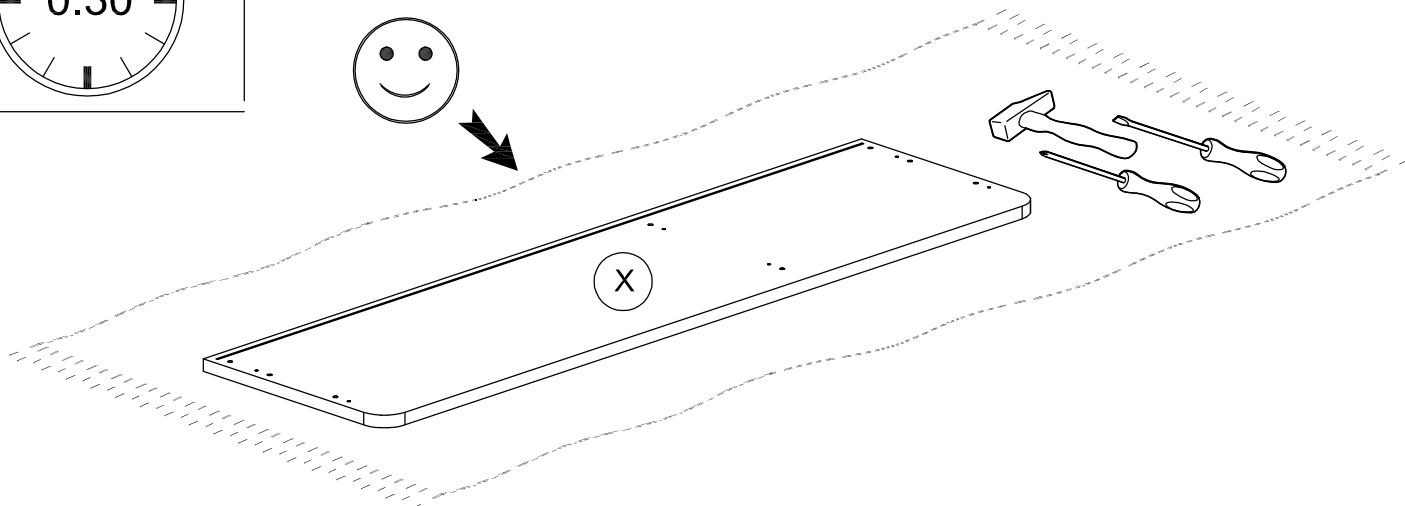

3032CHEVC

Code: 3032CHEVC
Décor/Finitions: LAQUÉ BLANC
Gamme: SWEET BUT

46 cm
18 1/8"
45 cm
17 11/16"
35 cm
13 3/4"

3032CHEVC

3032CHEVC			mm			inch		
①	x	1	450	350	22	17 ^{11/16"}	13 ^{3/4"}	0 ^{7/8"}
②	x	1	438	304	16	17 ^{1/4"}	11 ^{15/16"}	0 ^{5/8"}
③	x	1	438	304	16	17 ^{1/4"}	11 ^{15/16"}	0 ^{5/8"}
④	x	1	311	303	16	12 ^{1/4"}	11 ^{15/16"}	0 ^{5/8"}
⑤	x	1	372	325	2.5	14 ^{5/8"}	12 ^{13/16"}	0 ^{1/8"}
⑥	x	1	310	50	16	12 ^{3/16"}	1 ^{15/16"}	0 ^{5/8"}
⑦	x	1	438	50	16	17 ^{1/4"}	1 ^{15/16"}	0 ^{5/8"}
⑧	x	1	438	50	16	17 ^{1/4"}	1 ^{15/16"}	0 ^{5/8"}
⑨	x	1	302	84	12	11 ^{7/8"}	3 ^{5/16"}	0 ^{1/2"}
⑩	x	2	263	84	12	10 ^{3/8"}	3 ^{5/16"}	0 ^{1/2"}
⑪	x	1	288	275	2.5	11 ^{5/16"}	10 ^{13/16"}	0 ^{1/8"}
⑫	x	1	330	145	16	13 ["]	5 ^{11/16"}	0 ^{5/8"}