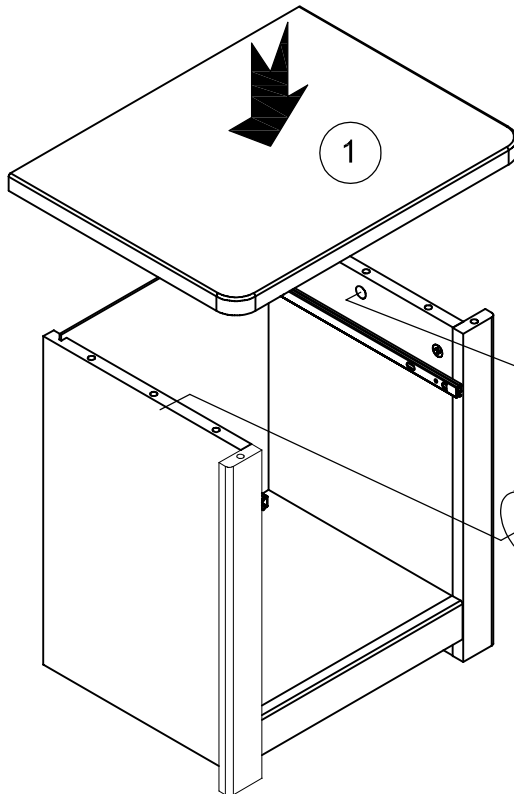

7

N1049_02

I

8

Ai x2

Ai

BZG