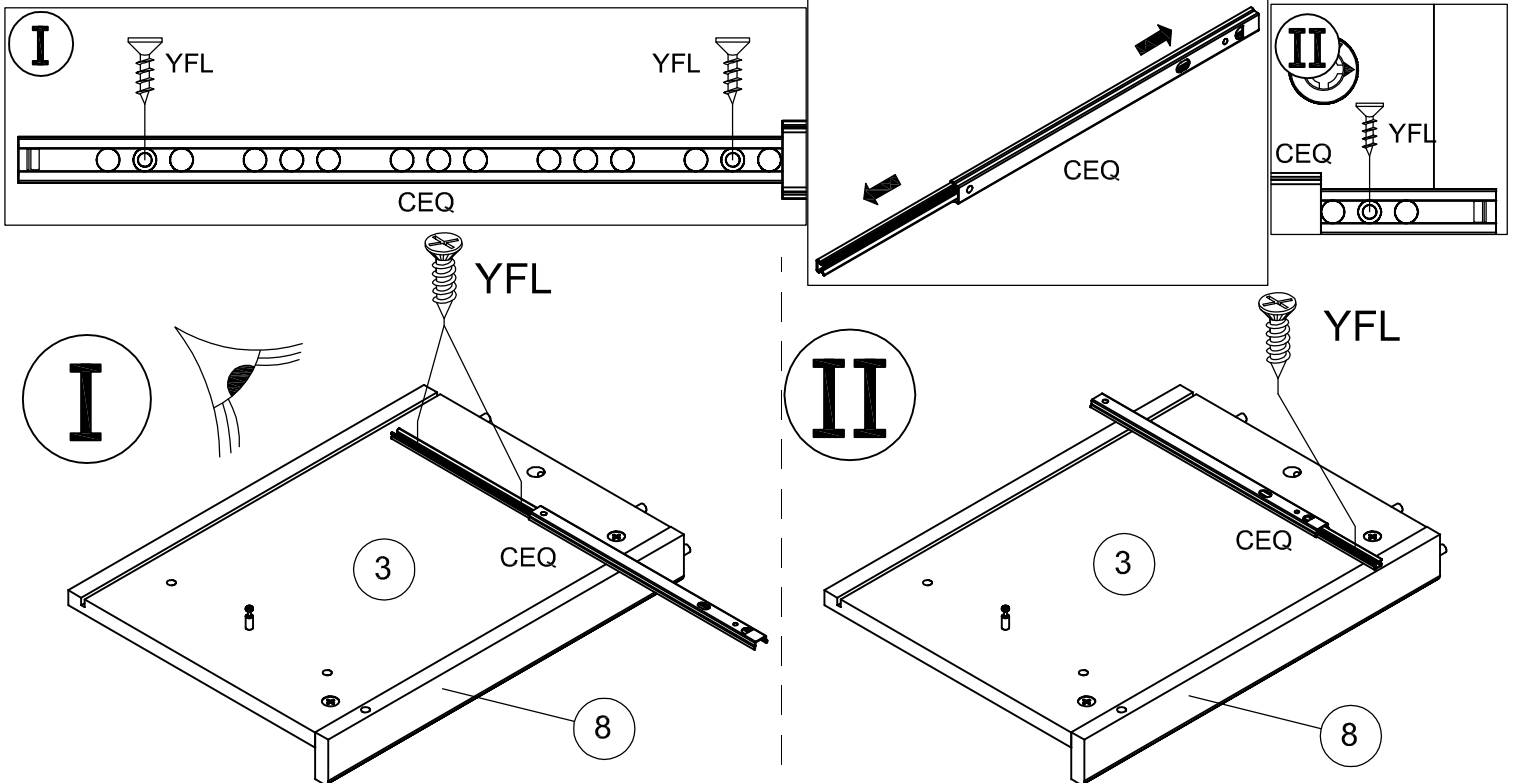

4

YFL x 3

CEQ x 1