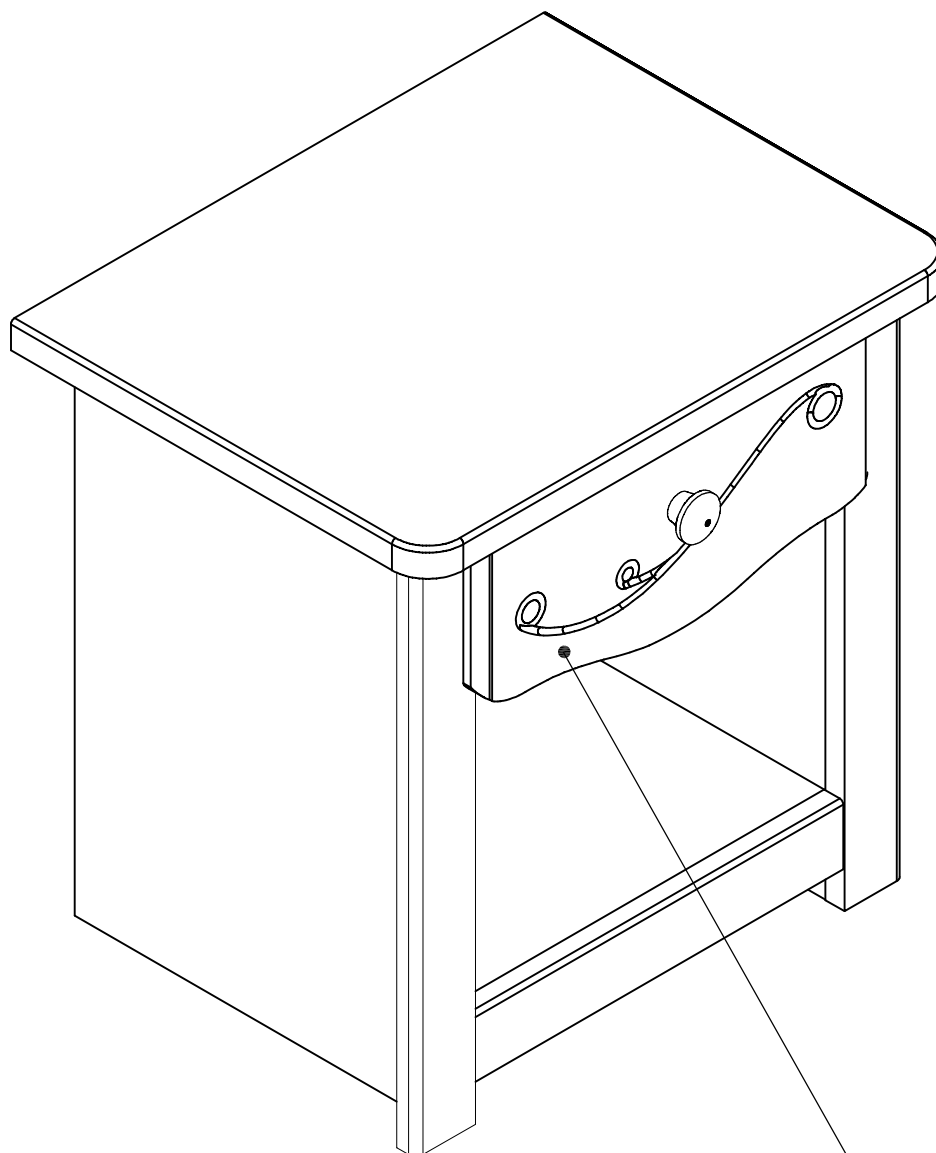

3032CHEVC

Code: 3032CHEVC
Décor/Finitions: LAQUÉ BLANC
Gamme: SWEET BUT

46 cm
18 1/8"
45 cm
17 11/16"
35 cm
13 3/4"

3032CHEVC

3032CHEVC			mm			inch		
①	x	1	450	350	22	17 ^{11/16"}	13 ^{3/4"}	0 ^{7/8"}
②	x	1	438	304	16	17 ^{1/4"}	11 ^{15/16"}	0 ^{5/8"}
③	x	1	438	304	16	17 ^{1/4"}	11 ^{15/16"}	0 ^{5/8"}
④	x	1	311	303	16	12 ^{1/4"}	11 ^{15/16"}	0 ^{5/8"}
⑤	x	1	372	325	2.5	14 ^{5/8"}	12 ^{13/16"}	0 ^{1/8"}
⑥	x	1	310	50	16	12 ^{3/16"}	1 ^{15/16"}	0 ^{5/8"}
⑦	x	1	438	50	16	17 ^{1/4"}	1 ^{15/16"}	0 ^{5/8"}
⑧	x	1	438	50	16	17 ^{1/4"}	1 ^{15/16"}	0 ^{5/8"}
⑨	x	1	302	84	12	11 ^{7/8"}	3 ^{5/16"}	0 ^{1/2"}
⑩	x	2	263	84	12	10 ^{3/8"}	3 ^{5/16"}	0 ^{1/2"}
⑪	x	1	288	275	2.5	11 ^{5/16"}	10 ^{13/16"}	0 ^{1/8"}
⑫	x	1	330	145	16	13 ["]	5 ^{11/16"}	0 ^{5/8"}