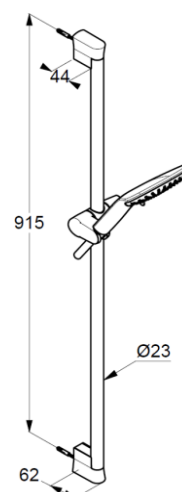

Fisa tehnica

KLUDI FIZZ
Set dus 3 S
DN 15

Ref.:
6774091-00

Suprafata:
91 alb

Descriere produs:

Fabricat de KLUDI GmbH & Co. KG

Tip: KLUDI FIZZ

Set dus 3 S DN 15

Ref.: 6774087-00

para dus 3 S

3 tipuri de jeturi

booster, normal, volum

Racord G 1/2"

cu funcția de golire

Furtun dus

înfoliat în plastic

cu efect de metal piulițe conice

anti rasucire

G 1/2 x G 1/2 x 1600 mm

Suport culsant reglabil orizontal si vertical

Product picture

Dimensional drawing

Flow rate diagram