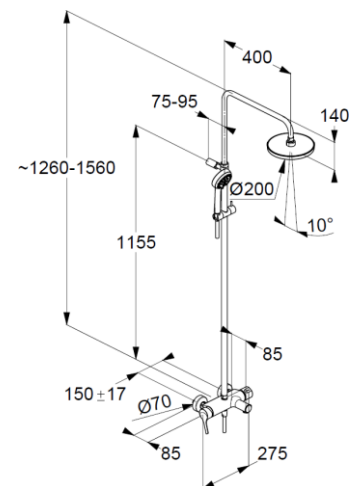

Fisa tehnica

KLUDI LOGO

Baterie monocomandă Dual Shower-System DN 15
DN 15

Ref.:
6808305-00

Suprafata:
05 crom
Descriere produs:
Fabricat de KLUDI GmbH & Co. KG
KLUDI LOGO
Baterie monocomandă Dual Shower-System
cu pipă pentru cadă
Ref.: 6808305-00

mâner plin
cu montaj pe perete
cu țevă ajustabilă orizontal și vertical
suport culisant reglabil orizontal și vertical
cartuș ceramic cu limitator de apă fierbinte
racord duș inferior G 1/2
ventil reglabil la 120°
ptr acționarea parei, a capului de duș sau a
pipei de
umplere cadă
racord duș superior
protecție împotriva fluctuațiilor de presiune a
apei
KLUDI SUPARAFLEX SILVER furtun duș
6107205-00
G 1/2 x G 1/2 x 1600 mm
cu KLUDI A-QA cap de duș Ø 200 mm
debit 21 l/min la 3 bari
cu KLUDI LOGO 3S pară duș 6830005-00
3 tipuri de jeturi comutabile:
booster, normal, volum
debit 10,5 l/min (Booster) / 10,7 l/min
(Smooth) /
17 l/min (Volumen), la 3 bari
cu funcția de golire
cu set fixare

Product picture

Dimensional drawing

Flow rate diagram