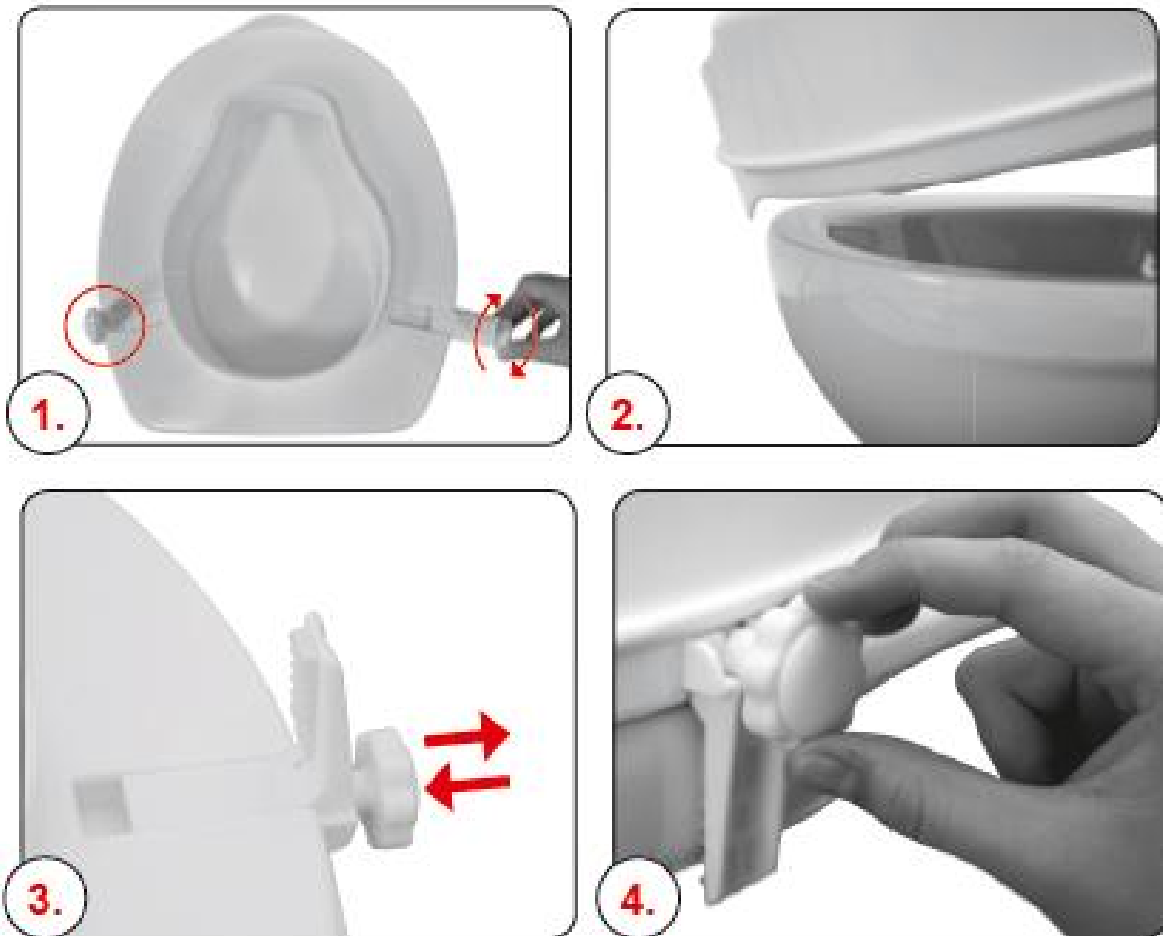

SPECIFICATIE TEHNICA INALTATOR WC CU CAPAC RIDDER

Cod produs: 3029076

- Gama: Assistant
- Dimensiuni aproximative: 36 x 40 x 10 cm
- Greutate bruta: 0.13 Kg
- Inaltare WC – adauga 10 cm
- Deschidere mare in fata si in spate pentru o igiena optima
- Fara componente cu muchii ascutite
- Alb neutru = pentru a se potrivi obiectelor sanitare comune
- Finisajele sunt usor de curatat cu detergenti normali si dezinfectanti
- Se potriveste pentru cele mai multe vase de toaleta standard
- Atasament usor si sigur la vasul de toaleta (fara ajutorul de montare rapida si detasabila)
- Manopera de inalta calitate, de lunga durata
- Nu contine substante periculoase
- Testat de TÜV Rheinland – LGA siguranta testata pana la 150 kg;

Assistent

INSTRUCTIUNI DE ASAMBLARE INALTATOR WC CU CAPAC A0071001

CONTINUTUL PACHETULUI:

1	2
 <p data-bbox="495 535 544 577">1x</p>	 <p data-bbox="1047 535 1096 577">2x</p>

ASAMBLAREA:

Indicatii importante!