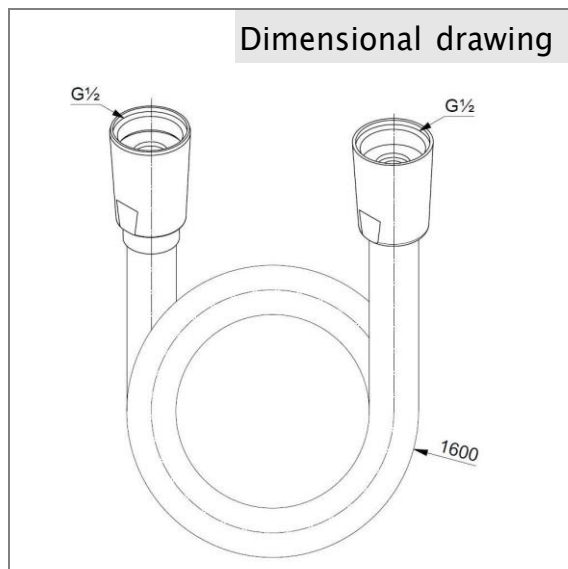

Fisa tehnica

KLUDI SUPARAFLEX WHITE

Furtun dus
DN 15

Ref.:
6107291-00

Suprafata:
91 alb/crom

Descriere produs:

Fabricat de KLUDI GmbH & Co.
KG KLUDI SUPARAFLEX WHITE
Furtun dus DN 15
Ref.: 6107291-00

Furtun dus
înfoliat în plastic
cu efect metalic
cu piulițe conice
anti-răsucire
G 1/2 x G 1/2 x 1600 mm

Product picture

Dimensional drawing

Flow rate diagram