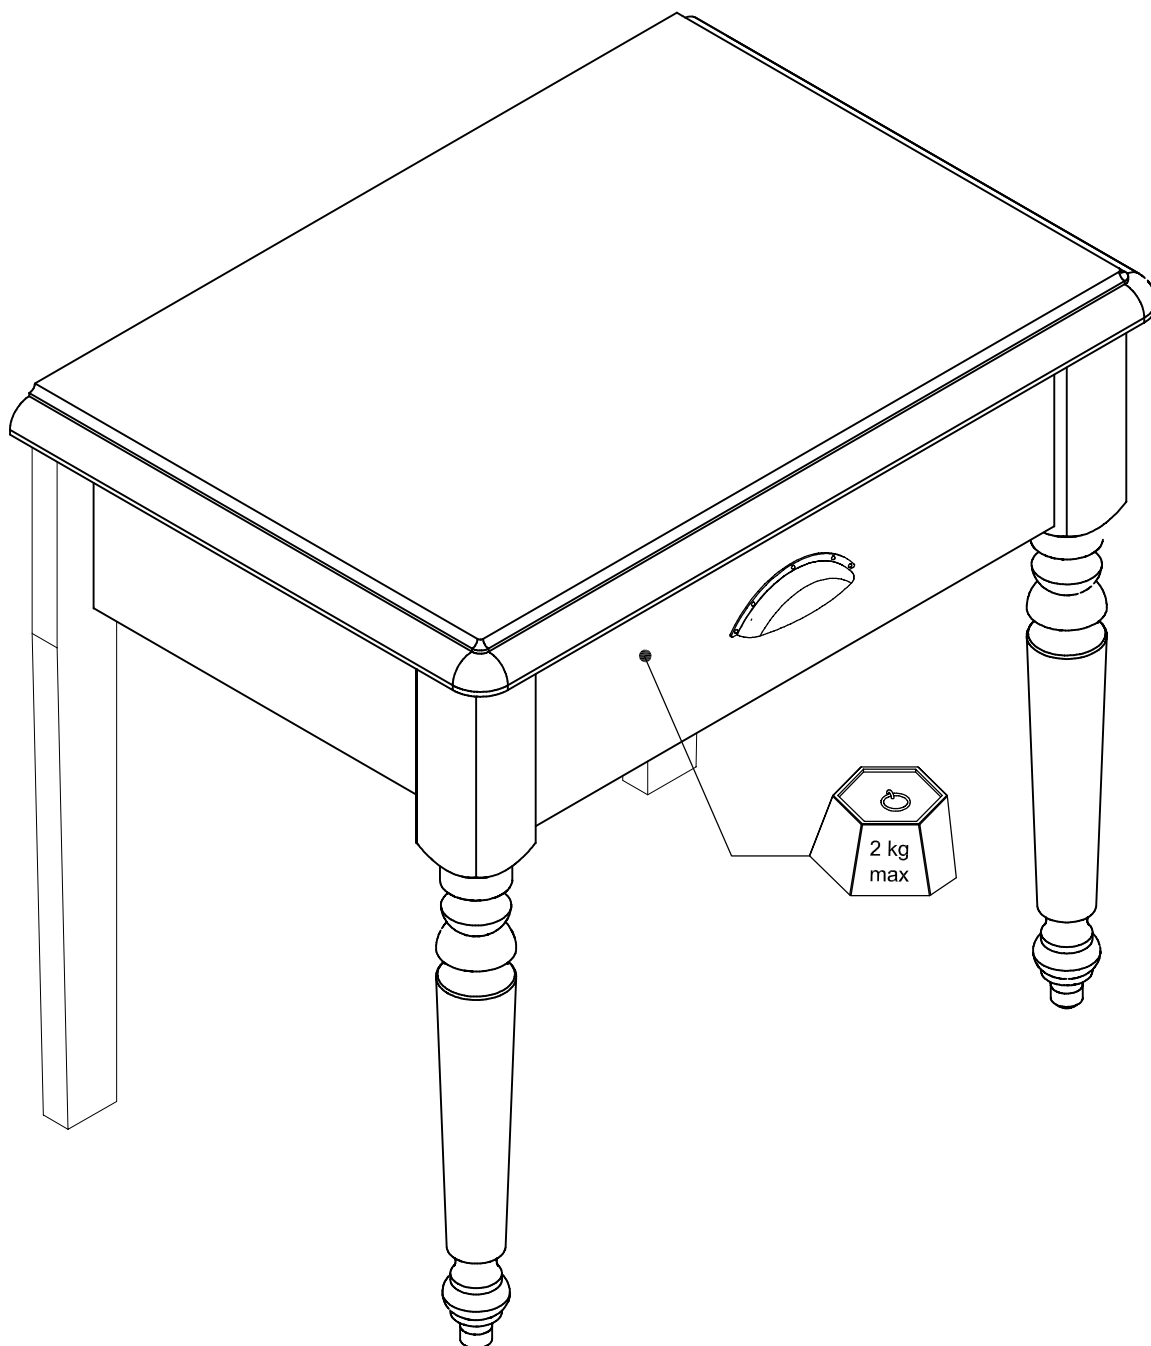

3027CHEVC

Code: 3027CHEVC - 701478

Décor/Finitions: Mélangé blanc / Laqué blanc mat / Huilé

Gamme: BASTIDE

FR Remerciements:

Nous vous remercions d'avoir choisi un meuble créé et fabriqué par Artemob International et espérons qu'il vous donnera entière satisfaction