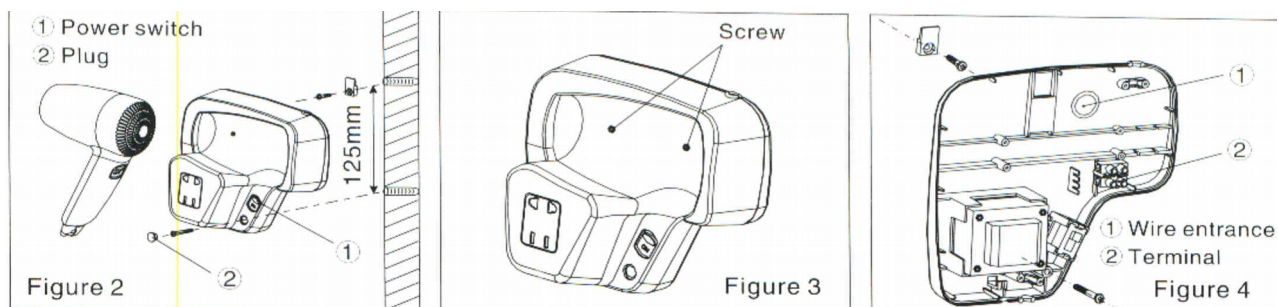

b. Dacă instalați uscătorul de păr în interiorul unei băi, poziția de instalare trebuie să fie la cel puțin 2,5 m distanță față de chiuvetă, cadă sau duș.

Figura 2

- Buton de pornire/oprire
- Ștecher

Figura 3

- Șurub

Figura 4

- Loc de introducere a cablului
- Terminal

MOD DE FOLOSIRE:

Porniți-l, ridicați uscătorul de păr din suport („bază”) și apăsați butonul de pe mâner pentru a face ca aparatul să funcționeze.

Pentru oprirea aparatului, ridicați degetul de pe butonul de funcționare aflat pe mâner.

DIAGRAMA ELECTRICĂ:

IMPORTANT

- Uscătorul de păr trebuie instalat departe de cabina de duș.
- NU instalați uscătorul de păr în apropierea căzii chiuvetei sau a altor recipiente cu apă (la mai puțin de 2,5 m de acestea)