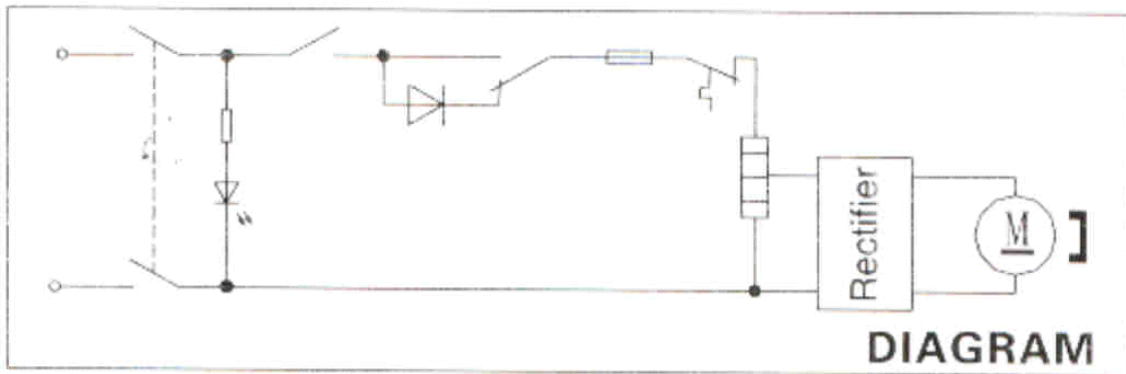

b. Dacă instalați uscătorul de păr în interiorul unei băi, poziția de instalare trebuie să fie la cel puțin 2,5 m distanță față de chiuvetă, cadă sau duș.

Figura 2

- Buton de pornire/oprire
- Ștecher

Figura 3

- Șurub

Figura 4

- Loc de introducere a cablului
- Terminal

MOD DE FOLOSIRE:

Porniți-l, ridicați uscătorul de păr din suport („bază”) și apăsați butonul de pe mâner pentru a face ca aparatul să funcționeze.

Pentru oprirea aparatului, ridicați degetul de pe butonul de funcționare aflat pe mâner.

DIAGRAMA ELECTRICĂ:

IMPORTANT

- Uscătorul de păr trebuie instalat departe de cabina de duș.
- NU instalați uscătorul de păr în apropierea căzii chiuvetei sau a altor recipiente cu apă (la mai puțin de 2,5 m de acestea)

DATE TEHNICE

Voltaj	AC 220~230 V/50~60 Hz
Putere	1200 W
Intensitate curent	5,5 A
Viteză flux aer	13 M/S
Temperatură flux aer	40-54°C
Material	Plastic ABS
Culoare carcasă	Alb
Dimensiuni	L153×D91×H210 MM
Protecție la umezeală	IPX1
Priză	Pentru aparat de bărbierit