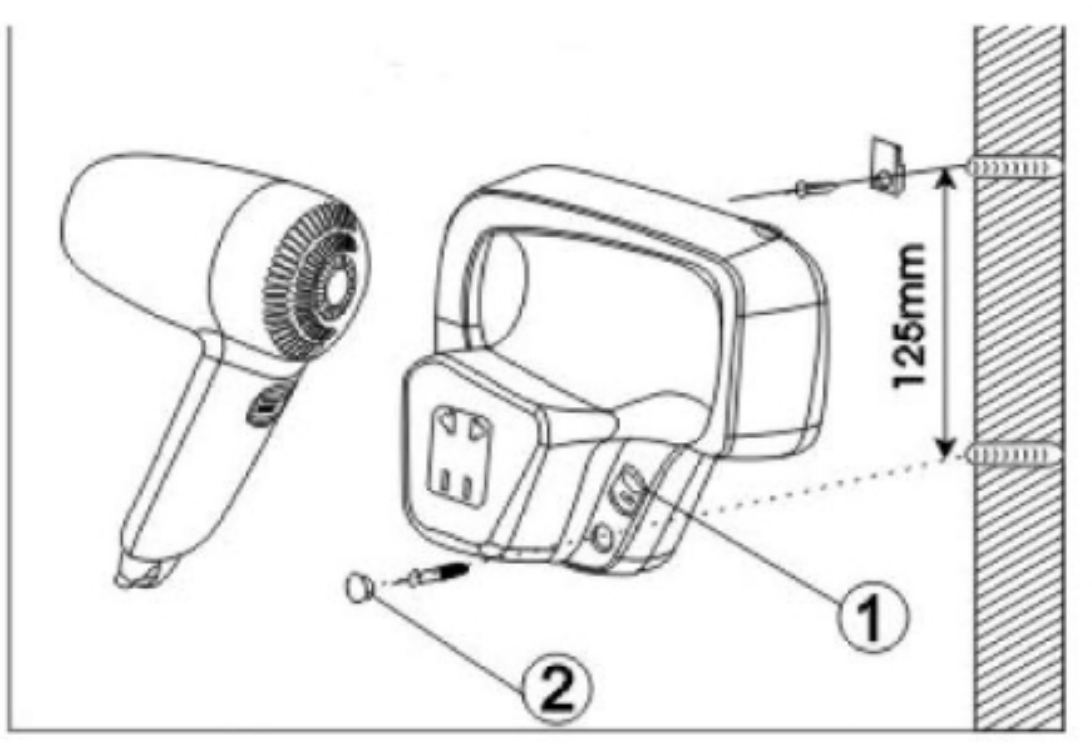

Modul de instalare este ușor de înțeles, aparatul putând fi instalat pe un perete neted și ferm. Este alegerea ideală atât pentru hotel cât și pentru gospodărie.

CARACTERISTICI

Pentru evitarea unor funcționări (utilizări) inutile, uscătorul poate fi folosit după ce va fi ridicat din suportul său și atâta vreme cât mențineți apăsat butonul aflat pe mânerul acestuia.

INSTALAREA

- **Atenție! Nu instalați această unitate deasupra cabinei de duș sau într-un loc unde poate fi atins ușor de apă.**
- **Înălțimea recomandată pentru instalare (măsurată de la podea) stând în picioare 1,6 m, așezat 1,2 m**

b. Dacă instalați uscătorul de păr în interiorul unei băi, poziția de instalare trebuie să fie la cel puțin 2,5 m distanță față de chiuvetă, cadă sau duș.

Figura 2

- Buton de pornire/oprire
- Ștecher

Figura 3

DATE TEHNICE

Voltaj	AC 220~230 V/50~60 Hz
Putere	1200 W
Intensitate curent	5,5 A
Viteză flux aer	13 M/S
Temperatură flux aer	40-54°C
Material	Plastic ABS
Culoare carcasă	Alb
Dimensiuni	L153×D91×H210 MM
Protecție la umezeală	IPX1
Priză	Pentru aparat de bărbierit