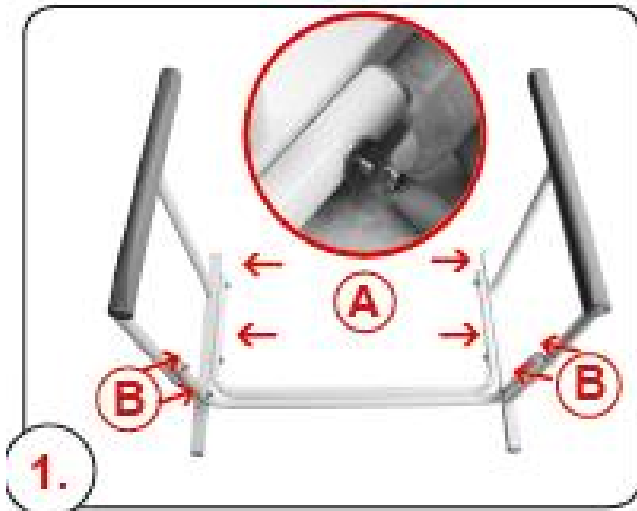

SPECIFICATIE TEHNICA SUPPORT MOBIL AJUTATOR CU TAVA RIDDER

Cod produs: 3026854

- Gama: Assistant
- Dimensiuni aproximative: 66 x 49 x 71,5 cm
- Greutate bruta: 6.301 Kg
- Manopera de inalta calitate, de lunga durata
- Culoare: alb - astfel incat se potriveste celor mai comune obiecte sanitare
- Este prevazut cu cos de depozitare din otel pentru reviste si articole similare, care nu permite ruginirea
- Manerele de sustinere sunt acoperite cu spuma, astfel incat permit o fixare sigura si o aderenta confortabila
- Se potriveste oricarui tip de toaleta
- Usor de instalat - cu instructiuni detaliate
- Indicatii importante! Instructiuni de curatare si intretinere: 1. Nu utilizati pentru curatare decat detergenti adecvati din comert. 2. Nu utilizati detergenti pe baza de solventi, agresivi sau abrazivi.
- Testat de TÜV Rheinland – LGA siguranta testata pana la 150 kg

Assistent

**INSTRUCTIUNI DE ASAMBLARE
CADRU MOBIL CU COSULET
A0110101**

Indicatii importante!

Sarcina verificata pana la 150 kg.

Instructiuni de curatare si intretinere:

1. Nu utilizati pentru curatare decat detergenti adecvati din comert.
2. Nu utilizati detergenti pe baza de solventi, agresivi sau abrazivi.

CONTINUTUL PACHETULUI:

1	2	3	4	5	6	7
 A 55 mm	 B 50 mm					
4 x	4 x	8 x	8 x	1 x	2 x	2 x

ASAMBLAREA:

REZULTATUL: