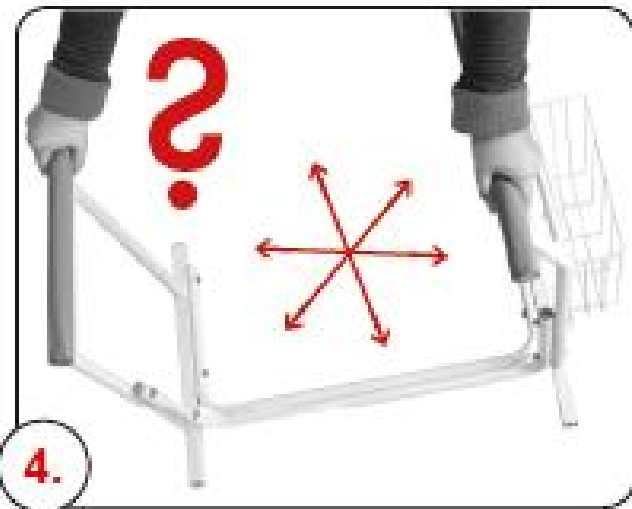

SPECIFICATIE TEHNICA SUPPORT MOBIL AJUTATOR CU TAVA RIDDER

Cod produs: 3026854

- Gama: Assistant
- Dimensiuni aproximative: 66 x 49 x 71,5 cm
- Greutate bruta: 6.301 Kg
- Manopera de inalta calitate, de lunga durata
- Culoare: alb - astfel incat se potriveste celor mai comune obiecte sanitare
- Este prevazut cu cos de depozitare din otel pentru reviste si articole similare, care nu permite ruginirea
- Manerele de sustinere sunt acoperite cu spuma, astfel incat permit o fixare sigura si o aderenta confortabila
- Se potriveste oricarui tip de toaleta
- Usor de instalat - cu instructiuni detaliate
- Indicatii importante! Instructiuni de curatare si intretinere: 1. Nu utilizati pentru curatare decat detergenti adecvati din comert. 2. Nu utilizati detergenti pe baza de solventi, agresivi sau abrazivi.
- Testat de TÜV Rheinland – LGA siguranta testata pana la 150 kg

Assistent

**INSTRUCTIUNI DE ASAMBLARE
CADRU MOBIL CU COSULET
A0110101**

Indicatii importante!

Sarcina verificata pana la 150 kg.

Instructiuni de curatare si intretinere:

1. Nu utilizati pentru curatare decat detergenti adecvati din comert.
2. Nu utilizati detergenti pe baza de solventi, agresivi sau abrazivi.

CONTINUTUL PACHETULUI:

1	2	3	4	5	6	7
 A 55 mm	 B 50 mm					
4 x	4 x	8 x	8 x	1 x	2 x	2 x

ASAMBLAREA:

REZULTATUL: