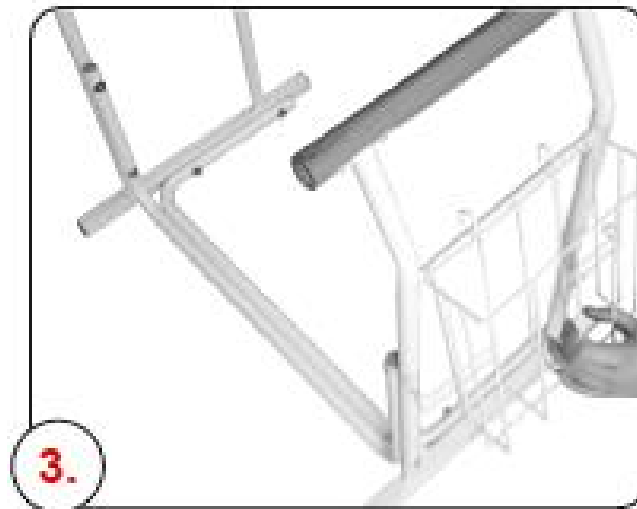

ASAMBLAREA: