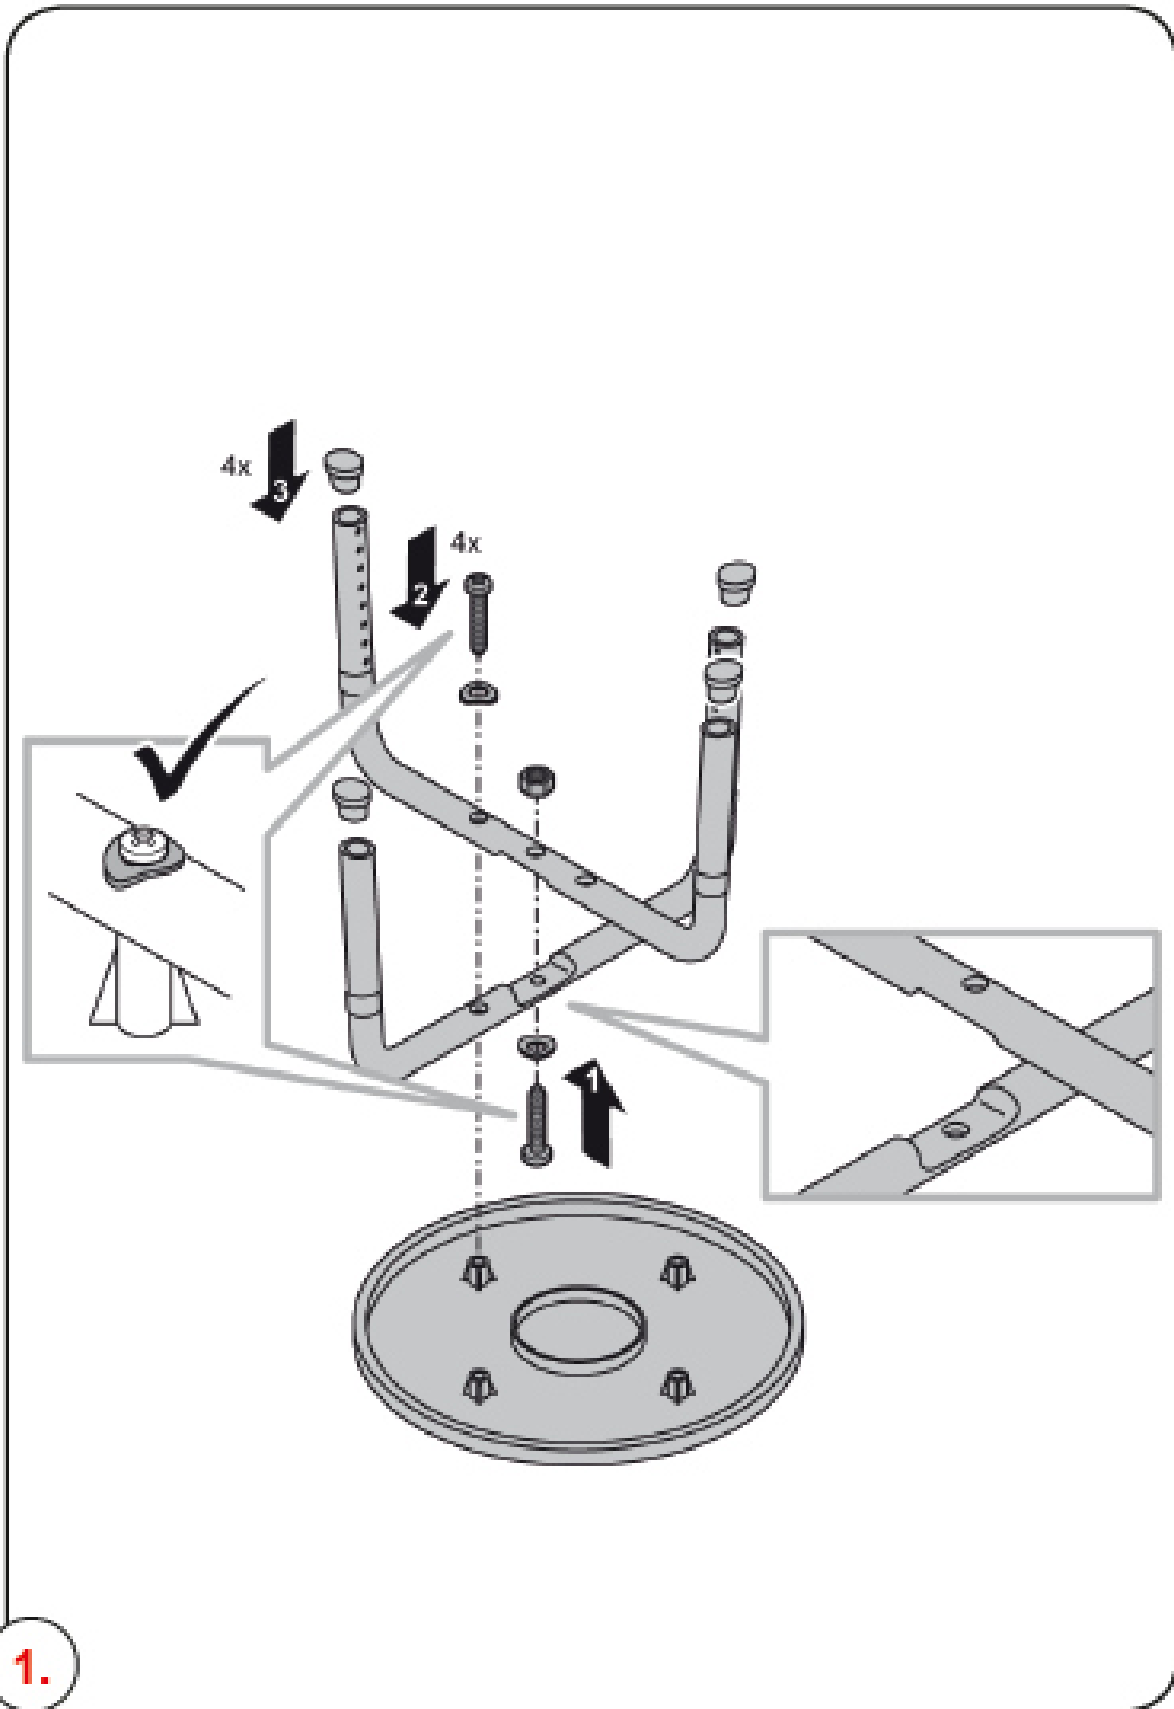

ASAMBLAREA:

1.