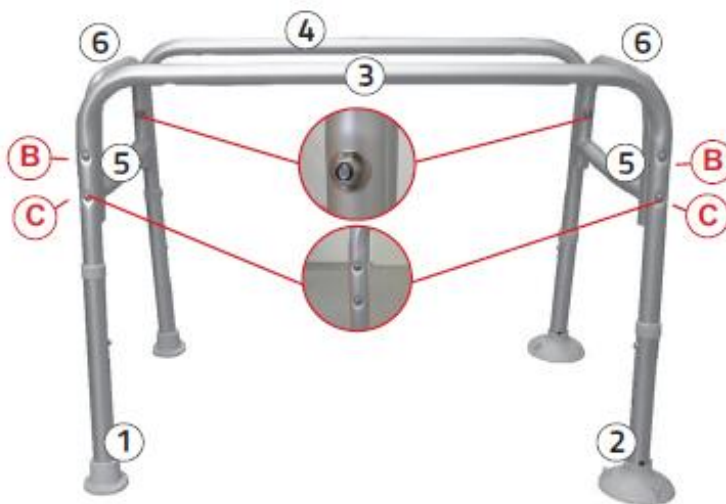

Instructiuni pentru banca de transfer:

Draga client,

Iti multumim pentru alegerea produsului nostru. Te rugam sa citesti cu atentie instructiunile de siguranta inainte de utilizare!

Instructiuni de siguranta:

- A se utiliza numai pe pardoseli plate si solide
- NU sta pe banca de transfer
- Greutate maxima admisa: 150 kg
- Verifica intotdeauna daca toate picioarele scaunului sunt fixate la aceeasi inaltime

Producatorul nu isi asuma nicio raspundere pentru utilizarea necorespunzatoare.