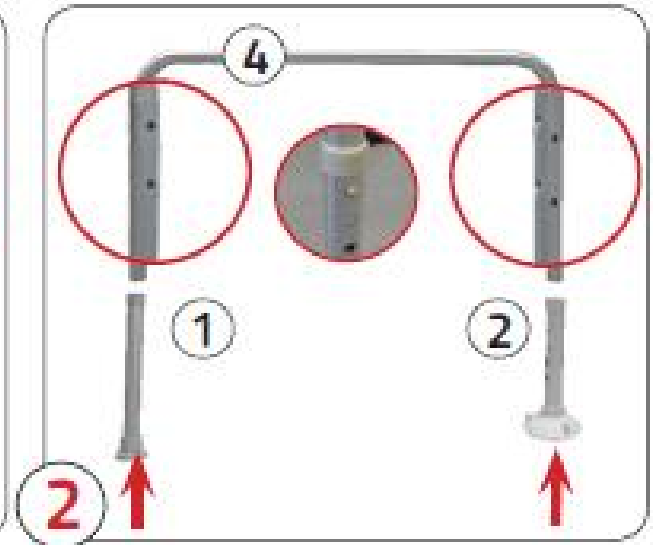

ASAMBLAREA: