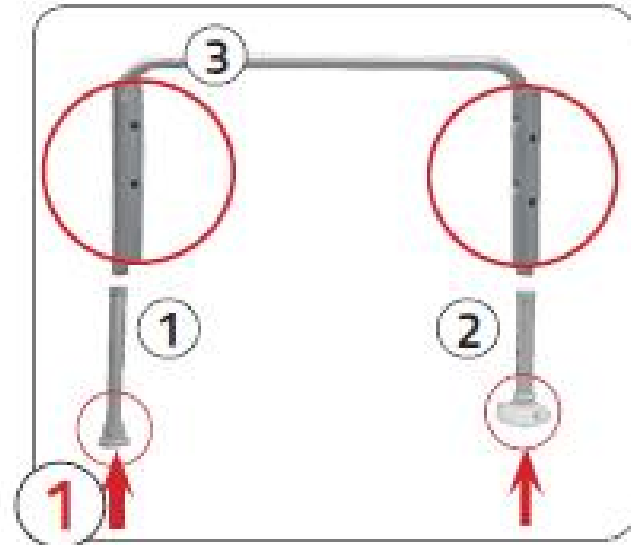

ASAMBLAREA: