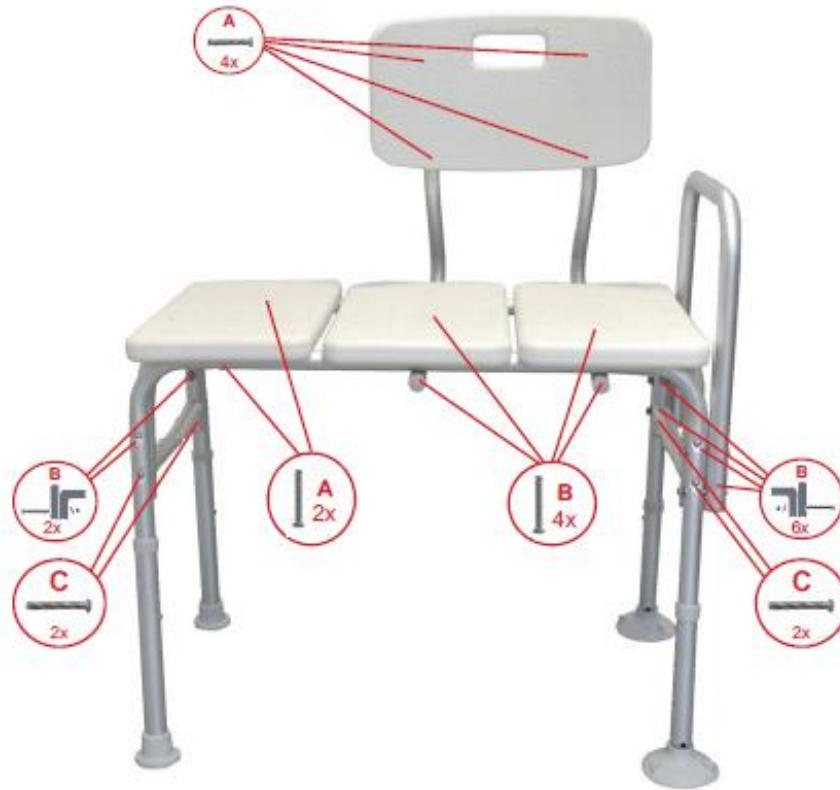

SPECIFICATIE TEHNICA BANCA TRANSFERAJUSTABILA PENTRU CADA RIDDER

Cod produs: 3026815

- Gama: Assistant
- Dimensiuni aproximative: 70 x 41 x 53 – 63 cm
- Greutate bruta: 5.911 g
- Culoare: alb, argintiu
- Extrem de sigur, fara sa prezinte riscuri de alunecare
- Detine gauri pentru scurgerea apei si uscarea igienica
- Are sezutul foarte sigur, astfel incat asigura o pozitie relaxanta
- Usor de montat (cutia in care este ambalat contine instructiuni detaliate pentru montaj)
- Picioare mari cu protectie antiderapanta pentru a oferi o stabilitate maxima, chiar si pe podelele umede. Se poate introduce cu usurinta cu doua dintre picioare in interiorul cazii.
- Garantie 3 ani impotriva ruperii/spargerii si ingalbenirii
- Testat TÜV Rheinland LGA - rezistent pana la 150 kg
- Indicatii importante! Inainte de utilizare verificati neaparat pozitionarea uniforma a reglarilor pe inaltime. Picioarele trebuie sa stea pe toate cele 4 puncte de contact.
- Instructiuni de curatare si intretinere: 1. Nu utilizati pentru curatare decat detergenti adecvati din comert. 2. Nu utilizati detergenti pe baza de solventi, agresivi sau abrazivi.

RIDDER

Assistent

★★★★★ COMFORT

**INSTRUCTIUNI DE ASAMBLARE
BANCA DE TRANSFER BAIE**

A0120101

CONTINUT PACHET:

1	2	3	4	5	6	7
2x	2x	1x	1x	2x	2x	1x

8	9	10	11
1x	1x	3x	1x

- A se utiliza numai pe pardoseli plate si solide
- NU sta pe banca de transfer
- Greutate maxima admisa: 150 kg
- Verifica intotdeauna daca toate picioarele scaunului sunt fixate la aceeasi inaltime

Producatorul nu isi asuma nicio raspundere pentru utilizarea necorespunzatoare.