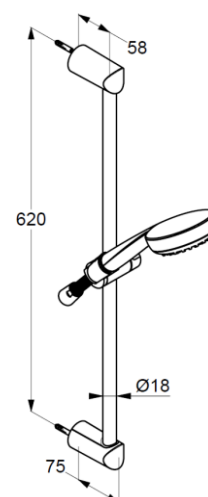

Fisa tehnica

KLUDI LOGO

Set dus 1 S

DN 15

Ref.:

6816005-00

Suprafata:

05 crom

Descriere produs:

KLUDI GmbH & Co. KG

KLUDI LOGO

Set dus 1 S DN 15

Ref.: 6816005-00

L = 600 mm

KLUDI LOGO Bară duș Ø 23 mm

cu KLUDI LOGO 1S pară duș DN 15 6810005-00

cu un singur jet: volum

debit 23 l/min la 3 bari

curățare rapidă a calcarului

KLUDI LOGOFLEX

Furtun duș

G 1/2 x G 1/2 x 1600 mm

înfoliat în plastic

cu efect metalic

cu piulițe

conice

Product picture

Dimensional drawing

Flow rate diagram