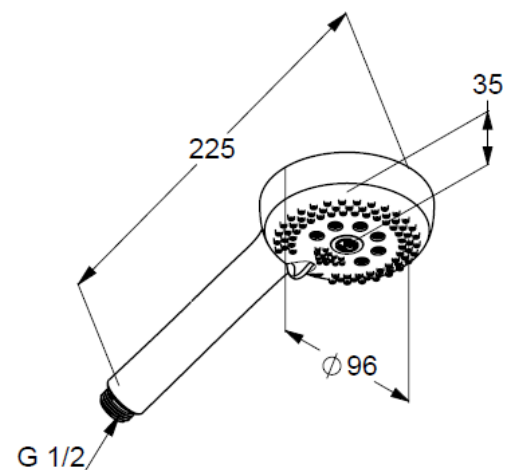

Fisa tehnica

KLUDI LOGO

Para dus 3S
DN 15

Ref.:
6830005-00

Suprafata:
05 crom

Descriere produs
KLUDI GmbH & Co. KG
KLUDI LOGO
Para dus 3S
DN15
Ref.: 6830005-00

3 tipuri de jeturi comutabile:
booster, normal, volum
debit 13 l/min (Booster) / 10 l/min (Smooth) /
15 l/min (Volumen), la 3 bari
curățare rapidă a calcarului
cu funcția de golire
racord G 1/2

Product picture

Dimensional drawing

Flow rate