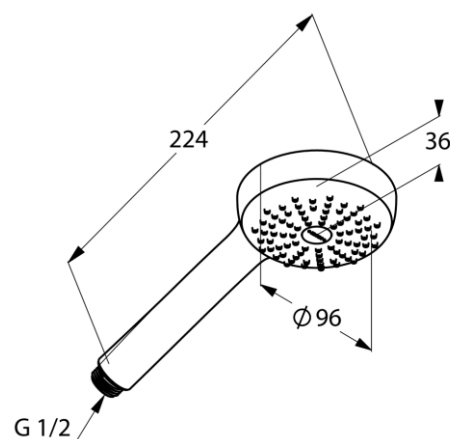

Produs: KLUDI LOGO pară duș 1S DN 15

Ref.: 6810005-00

Descriere produs:

cu un singur jet: volum
debit 41 l/min, la 3 bari
curățare rapidă a calcarului
cu racord filetat G 1/2

Suprafata:
05 crom

Product picture

Dimensional drawing

Flow rate diagram