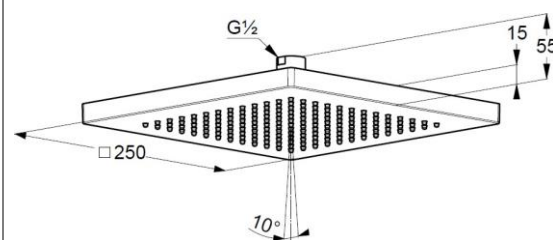

## Fisa tehnica

KLUDI A-QA  
Cap de dus 1S  
250 mm  
DN 15

Ref.:  
6654105-00

Suprafata:  
05 crom

Descriere produs:  
Fabricat de KLUDI GmbH & Co. KG  
KLUDI A-QA  
Cap de dus 1 S DN 15  
250 mm  
Ref.: 6654105-00  
debit 9 l/min, la  
3 bari  
Racord G 1/2"  
fără braț duș  
250 mm x 250 mm  
clasă de zgomot I

### Dimensional drawing