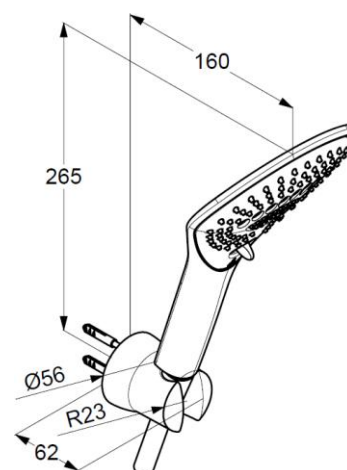

Fisa tehnica

KLUDI FIZZ
Set cadă-duș 3S
DN 15

Ref.:
6775005-00

Suprafata:
05 crom

Descriere produs
Fabricat de KLUDI GmbH & Co. KG
Tip: KLUDI FIZZ
Set cadă-duș 3 S DN 15
Ref.: 6775005-00

para dus 3 S 3
booster, normal, volum
curățare rapidă a
calcarului
Racord G 1/2"
debit 14 l/min (Booster) / 11 l/min (Smooth) /
16 l/min (Volumen), la 3 bari

KLUDI SUPARAFLEX furtun duș
G 1/2 x G 1/2 x 1250 mm
înfoliat în plastic
cu piulițe conice, cu set fixare
G 1/2 x G 1/2 x 1250 mm
cu funcția de golire, racord G 1/2
suport fix pentru duș de perete
cu șuruburi și dibluri

Product picture

Dimensional drawing

Flow rate diagram