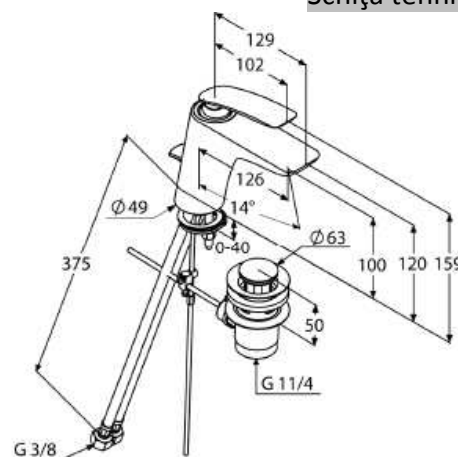

Suprafață:
 05 crom
 91 crom/white

Advertising

- * KLUDI GmbH & Co KG KLUDI BALANCE
 Baterie monocomandă lavoar cod 52023..75
- ** cartuș ceramic cu limitator de apă fierbinte Ø 35 mm, DIN EN 817
- *** alamă sanitară cromată, DIN 50930-6

baterie monocomandă lavoar, producător KLUDI GmbH & Co KG KLUDI BALANCE
 baterie monocomandă lavoar cod 52023..75, DN15, suprafață: 05=crom, 91=crom/white
 alamă sanitară, cartuș ceramic cu limitator de apă fierbinte Ø 35 mm, mâner plin, nivel
 zgomot DIN 4109 grupa I, raport nr. P-IX 7500/IO, tip: baterie monocomandă lavoar DN10,
 clasă de debit O (max. 0,11 l/s), perlator tip Eco s-pointer Caché M_24 x 1, garnitură
 scurgere G 1 1/4, racorduri flexibile G 3/8 cu DVGW / KIWA / WRAS / CSTB cu acoperire
 metalica lungime 375 mm, lungime pipă 126 mm, înălțime pipă 100 mm, proeminență mâner
 102 mm, sistem de montare rapidă, înălțime totală 159 mm, pentru recipient cu presiune,
 pentru sisteme cu încălzire lineară(doar aparate electronice), PN 10

Imagine produs

Schiță tehnică

Diagramă debit

clasă de debit O (0,11 l/s la 3 bari)