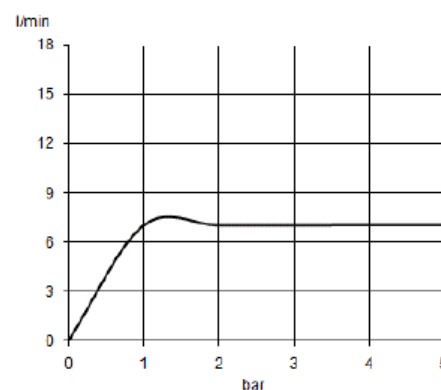

Imagine produs

Schiță tehnică

Diagramă debit

clasă de debit O (0,11 l/s la 3 bari)