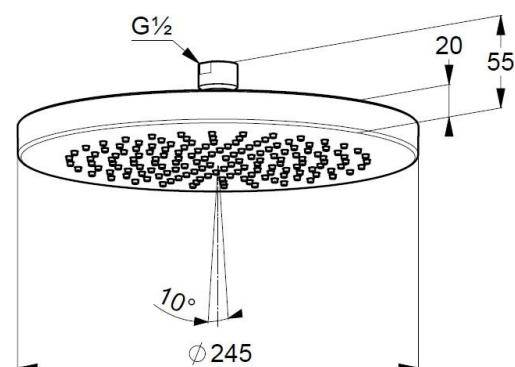

Fisa tehnica

KLUDI A-QA
Cap duș eco
DN 15
250 mm
DN 15

Ref.:
6652105-00

Suprafata:
05 crom

Descriere produs:
Fabricat de KLUDI GmbH & Co. KG
KLUDI A-QA
Cap dus 1 S DN 15
250 mm
Ref.: 6652105-00
jet Volume
debit 9 l/min, la 3 bari
curățare rapidă a calcarului
racord G 1/2"
fără braț duș
Ø 250 mm
clasă de
zgomot I

Product picture

Dimensional drawing

Flow rate diagram