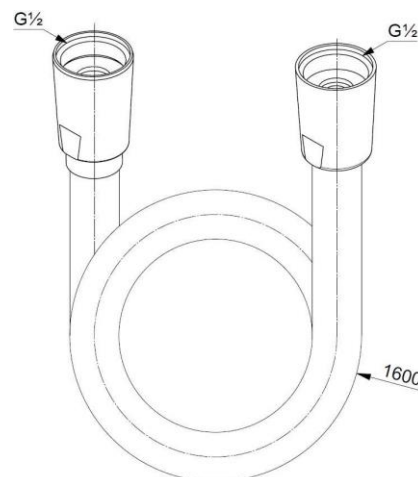

Fisa tehnica

KLUDI SUPARAFLEX SILVER

Furtun dus
DN 15

Ref.:
6107205-00

Suprafata:
05 crom

Descriere produs:
Fabricat de KLUDI GmbH & Co. KG
KLUDI SUPARAFLEX SILVER
Furtun dus DN 15
Ref.: 6107205-00

Furtun dus
înfoliat în plastic
cu efect metallic
cu piulițe conice
anti-răsucire
G 1/2 x G 1/2 x 1600 mm

Product picture

Dimensional drawing

Flow rate diagram