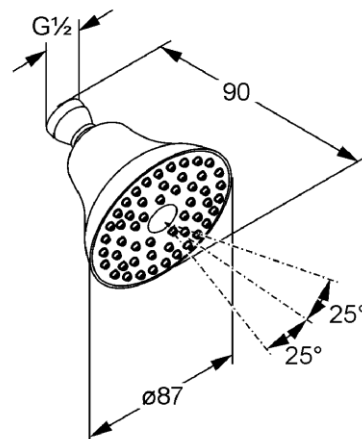

Product: KLUDI Cap de duș DN 15

Ref.: 6219105-00

Descriere produs:

Cap de dus 1 S DN 15
debit clasa B
curățare rapidă a
calcarului
cu un jet: amplu
cu articulație cu bilă
fără braț duș
pentru boiler la debit de minim 13 l/min
debit 18 l/min la 3 bari

Suprafata:
05 crom

Advertisement

- * KLUDI GmbH & Co KG KLUDI 1 S cap de dus, 6219105-00
- ** alama/plastic cromat, DIN EN 248
- *** DIN EN 1112

Cap de dus, fabricat de KLUDI GmbH & Co KG KLUDI 1 S, cap de dus 6219105-00, DN 15, alama/plastic cromat, cu un jet: amplu, articulatie cu bila 1/2 inch, balansare 25°, proiectie 90 mm, diametru cap de dus Ø 87 mm, nivel zgomot DIN EN 4109 grupa I, clasa debit B

Product picture

Dimensional drawing

Flow rate diagram