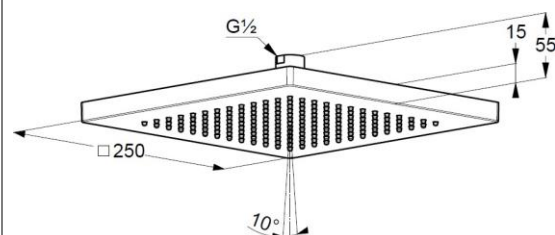

## Fisa tehnica

KLUDI A-QA  
Cap de duș  
250 mm  
DN 15

Ref.:  
6653105-00

Suprafata:  
05 crom

Descriere produs:

Fabricat de KLUDI GmbH & Co. KG KLUDI A-QA

Cap de dus 1 S DN 15

250 mm

Ref.: 6653105-00

cap de dus 1S

jet Volume

curățare rapidă a calcarului

debit 25,8 l/min, la 3 bari

Racord G 1/2"

fără braț duș

250 mm x 250 mm clasă de zgomot I

### Dimensional drawing