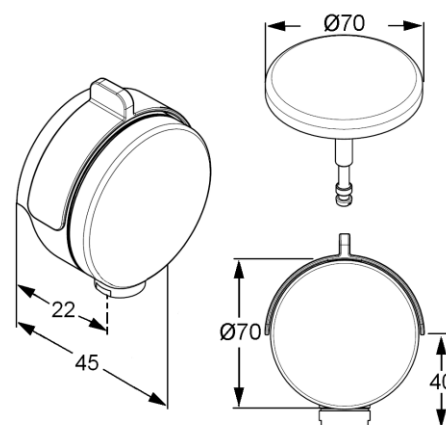

Product: **KLUDI ROTEXA MULTI Garnitură de umplere, scurgere și preaplin**

Ref.: **7182605-00**

Product description

Garnitură de umplere, scurgere și preaplin

set finisare

clasă de debit C

perlator s-pointer M 24 x 1

gură de umplere cu șuruburi

și dop cu ventil cu disc mare

clasă de zgomot I

Suprafata: 05 crom

Product picture

Dimensional drawing

Flow rate diagram