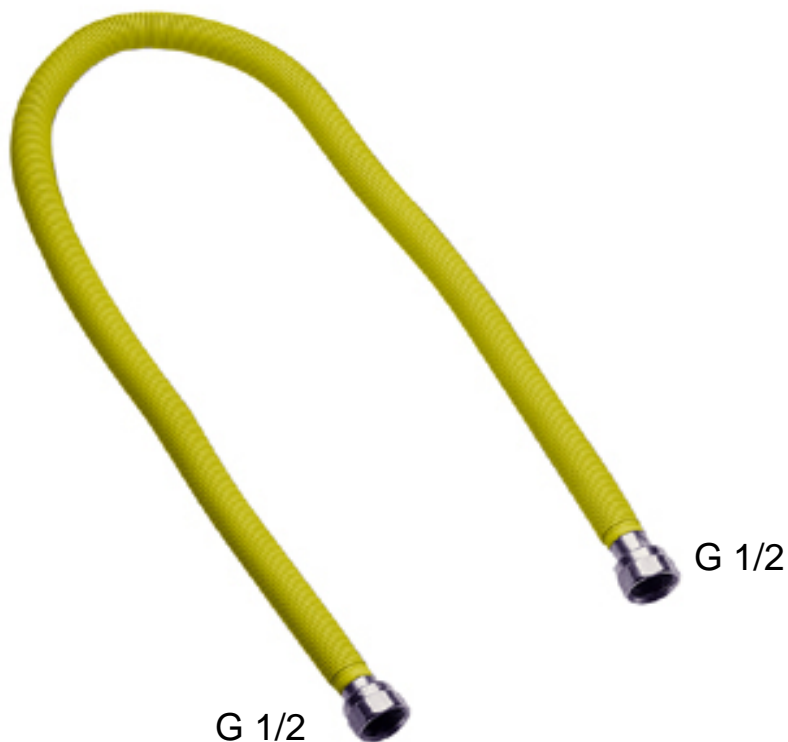

ART. COD. 400 FF RI

TUBO GAS ESTENSIBILE / GAS EXTENSIBLE HOSE

OMOLOGAZIONE / HOMOLOGATION UNI CIG 9891 - UNI ISO 10380:1997

LUNGHEZZA / LENGTH

MIN	MAX
50	100
75	150
100	200

MATERIALI / MATERIALS

ACCIAIO INOSSIDABILE / STAINLESS STEEL AISI 316 L

RACCORDI / FITTINGS AISI 303