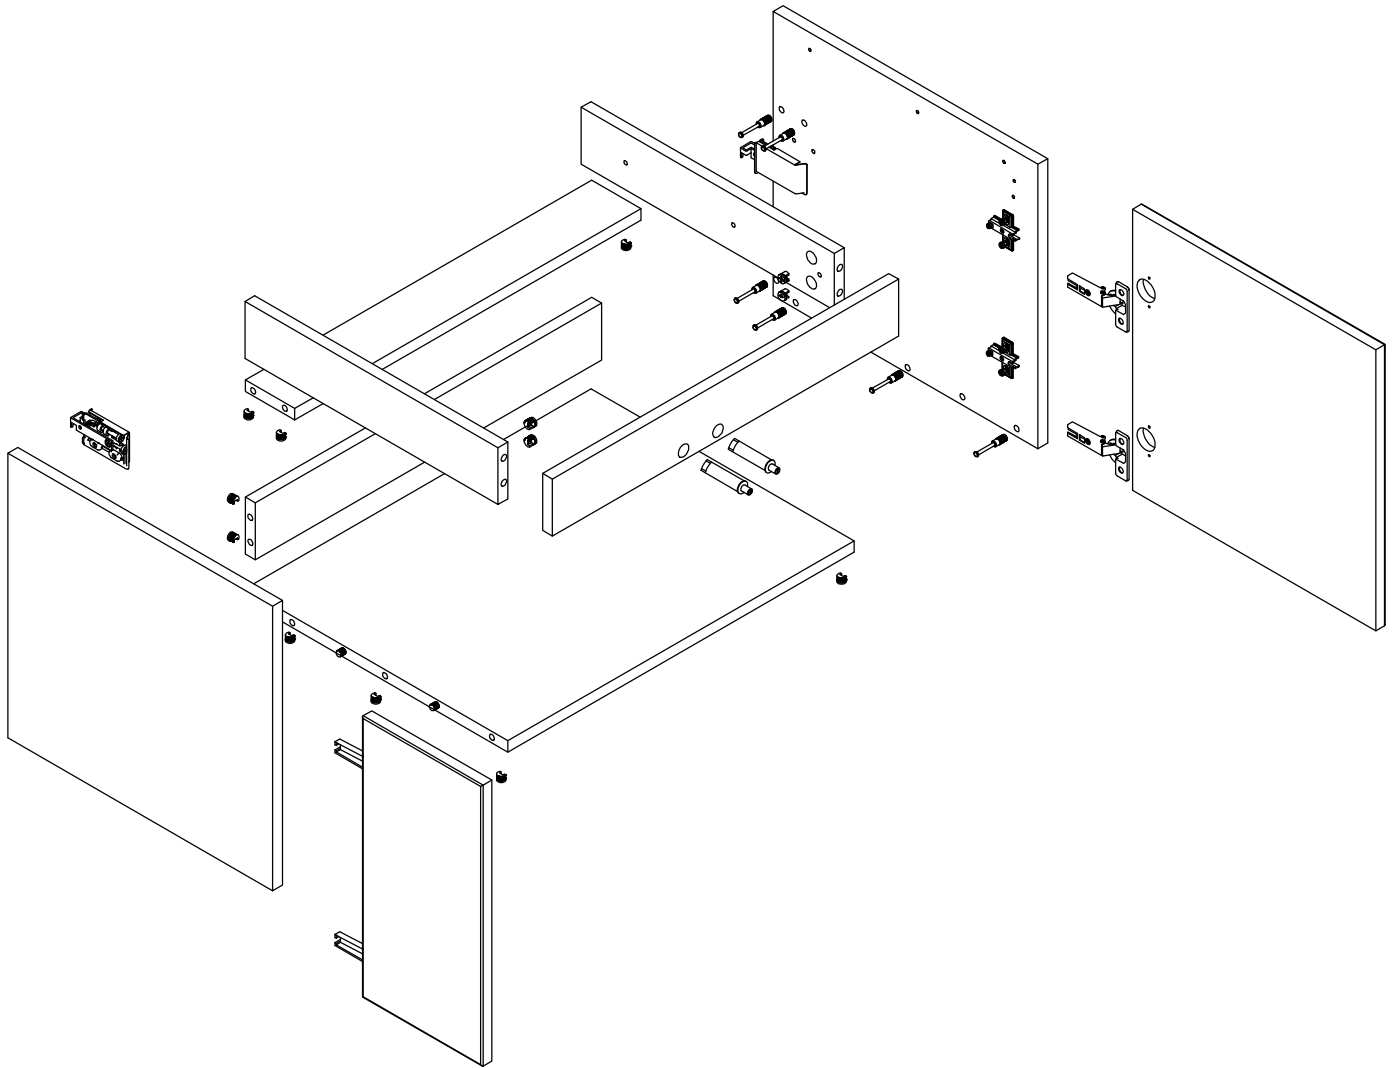

cersanit

COLOUR COMO 60 COMO 80

COLOUR COMO 60

COMO 80

 x18	$\varnothing 15$  x18	 2x	 x2	 x4	$\varnothing 4,2 \times 40$  x4	COLOUR COMO $\varnothing 14$  x6	COLOUR COMO $\varnothing 20$  x4	$\varnothing 4 \times 16$  x16	AMAO ZURO  x2
 x2	 x4	 x4	COLOUR COMO $\varnothing 4 \times 30$  x6	$\varnothing 5$  COLOUR COMO AMAO ZURO 60 x4	COLOUR COMO AMAO ZURO 80 x6	 x2			

Ø5

8

9

10

11